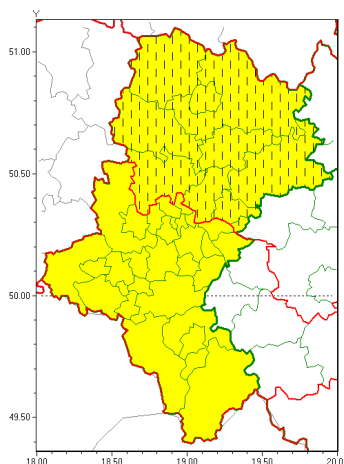

Zasięg ostrzeżeń w województwie

Burze z gradem  
2021-07-16 23:05

**WOJEWÓDZTWO ŁĄSKIE**  
**OSTRZEŻENIA METEOROLOGICZNE ZBIORCZO NR 131**  
**WYKAZ OBYWATELI ZUJAWIAJĄCYCH OSTRZEŻENIA**  
**o godz. 23:05 dnia 16.07.2021**

<b>Zjawisko/Stopień zagrożenia</b>	Burze z gradem/1 ZMIANA
<b>Obszar (w nawiasie numer ostrzeżenia dla powiatu)</b>	powiaty: białski(68), Cz. staszowski(63), cz. staszowski(63), Dąbrowski(67), kłobucki(61), lublinski(63), myszkowski(64), tarnogorski(65), zawierciański(63)
<b>Ważność</b>	od godz. 23:05 dnia 16.07.2021 do godz. 06:00 dnia 17.07.2021
<b>Prawdopodobieństwo</b>	80%
<b>Przebieg</b>	Prognozowane są burze, którym miejscami będą towarzyszyły ulewne opady deszczu od 20 mm do 30 mm, lokalnie do 40 mm oraz porywy wiatru do 80 km/h. Miejscami grad.
<b>SMS</b>	IMGW-PIB OSTRZEGA: BURZE Z GRADEM/1 Łąskie (9 powiatów) od 23:05/16.07 do 06:00/17.07.2021 deszcz 40 mm, grad, porywy 80 km/h. Dotyczy powiatów: białski, Cz. staszowski, cz. staszowski, Dąbrowski, kłobucki, lublinski, myszkowski, tarnogorski i zawierciański.
<b>RSO</b>	Woj. Łąskie (9 powiatów), IMGW-PIB wydał ostrzeżenie pierwszego stopnia o burzach z gradem
<b>Uwagi</b>	Kontynuacja ważności obywateli z tego ostrzeżenia.
<b>Zjawisko/Stopień zagrożenia</b>	Burze z gradem/1