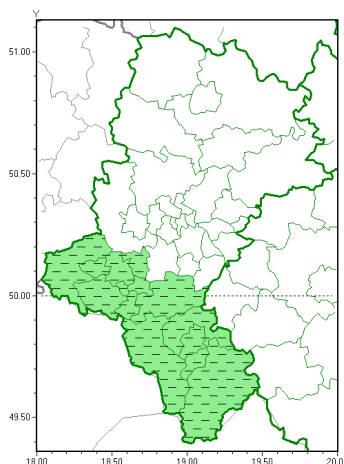

### Zasięg ostrzeżeń w województwie

Burze z gradem  
2021-06-27 17:32

**WOJEWÓDZTWO LUBUSKIE**  
**OSTRZEŻENIA METEOROLOGICZNE ZBIORCZO NR 111**  
**WYKAZ OBOWIĄZUJĄCYCH OSTRZEŻEŃ**  
**o godz. 17:32 dnia 27.06.2021**

<b>Zjawisko/Stopień zagrożenia</b>	Burze z gradem/1 ODWOŁANIE
<b>Obszar (w nawiasie numer ostrzeżenia dla powiatu)</b>	powiaty: bielski(73), Bielsko-Biała(72), cieszyński(78), Jastrzębie-Zdrój(64), pszczyński(63), raciborski(60), rybnicki(60), Rybnik(60), wodzisławski(62), żyry(62), żywiecki(77)
<b>Czas odwołania</b>	godz. 17:32 dnia 27.06.2021
<b>Przyczyna</b>	Zjawisko zakończyło się
<b>SMS</b>	IMGW-PIB INFORMUJE: BURZE Z GRADEM/- 1 lubuskie (11 powiatów) 17:32/27.06.2021 ZJAWISKO ZAKOŃCZYŁO SIĘ. Dotyczy powiatów: bielski, Bielsko-Biała, cieszyński, Jastrzębie-Zdrój, pszczyński, raciborski, rybnicki, Rybnik, wodzisławski, żyry i żywiecki.
<b>RSO</b>	Woj. lubuskie (11 powiatów), IMGW-PIB odwołał ostrzeżenie pierwszego stopnia o burzach z gradem
<b>Uwagi</b>	Brak
<b>Dyrektor synoptyk IMGW-PIB</b>	Łukasz Kiełt