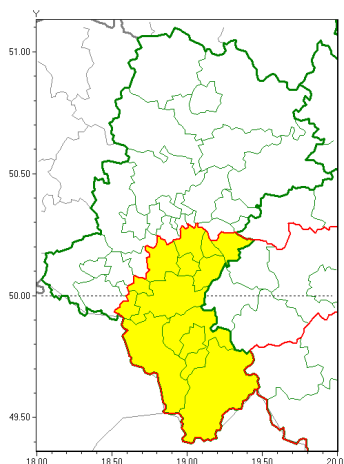

Zasięg ostrzeżeń w województwie

Burze z gradem
2021-06-26 02:23

WOJEWÓDZTWO ŁĄSKIE
OSTRZEŻENIA METEOROLOGICZNE ZBIORCZO NR 109
WYKAZ OBYWATELI ZUJAWIANYCH OSTRZEŻENIAMI
o godz. 02:23 dnia 26.06.2021

Zjawisko/Stopień zagrożenia	Burze z gradem/1
Obszar (w nawiasie numer ostrzeżenia dla powiatu)	powiaty: bielski(72), Bielsko-Biała(71), bieruńsko-lędziński(56), cieszyński(77), Jastrzębie-Zdrój(63), Jaworzno(56), Katowice(57), mikołowski(56), Mysłowice(55), pszczyński(62), Tychy(57), wroclawski(61), żywiecki(76)
Ważność	od godz. 11:00 dnia 26.06.2021 do godz. 21:00 dnia 26.06.2021
Prawdopodobieństwo	80%
Przebieg	Prognozowane są burze, którym miejscami będą towarzyszyć opady deszczu lokalnie do 30 mm oraz porywy wiatru do 70 km/h. Miejscami grad.
SMS	IMGW-PIB OSTRZEGA: BURZE Z GRADEM/1 Łąskie (13 powiatów) od 11:00/26.06 do 21:00/26.06.2021 deszcz 30 mm, grad, porywy 70 km/h. Dotyczy powiatów: bielski, Bielsko-Biała, bieruńsko-lędziński, cieszyński, Jastrzębie-Zdrój, Jaworzno, Katowice, mikołowski, Mysłowice, pszczyński, Tychy, wroclawski i żywiecki.
RSO	Woj. Łąskie (13 powiatów), IMGW-PIB wydał ostrzeżenie pierwszego stopnia o burzach z gradem
Uwagi	Brak.
Dyrektor synoptyk IMGW-PIB	Łukasz Harasimowicz