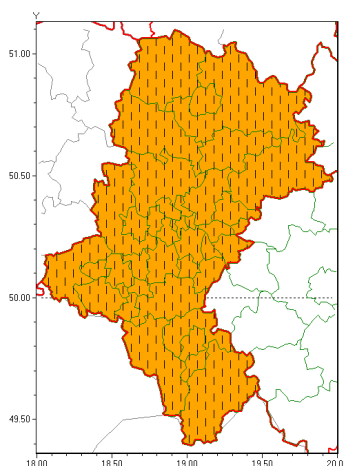

Zasięg ostrzeżeń w województwie

Burze z gradem
2021-06-23 19:38

WOJEWÓDZTWO ŁÓDZKIE
OSTRZEŻENIA METEOROLOGICZNE ZBIORCZO NR 104
WYKAZ OBYWATELI ZUCIANYCH OSTRZEŻENIOM
o godz. 19:38 dnia 23.06.2021

Zjawisko/Stopień zagrożenia	Burze z gradem/2 ZMIANA
Obszar (w nawiasie numer ostrzeżenia dla powiatu)	powiaty: białski(54), bielski(69), Bielsko-Biała(68), bieruńsko-lędziński(53), Bytom(51), Chorzów(51), cieszyński(74), Czajkowska(50), czajkowski(50), Dąbrowa Górnicza(53), Gliwice(50), gliwicki(52), Jastrzębie-Zdrój(60), Jaworzno(53), Katowice(54), kłobucki(48), lubliniecki(49), mikołowski(53), Mysłowice(52), myszkowski(51), Piekary Śląskie(52), pszczyński(59), raciborski(57), Ruda Śląska(51), rybnicki(57), Rybnik(57), Siemianowice Śląskie(52), Sosnowiec(54), wiatrychów(51), tarnogórski(51), Tychy(54), wodzisławski(59), Zabrze(51), zawierciański(50), żywiecki(73)
Ważność	od godz. 02:00 dnia 24.06.2021 do godz. 09:00 dnia 24.06.2021
Prawdopodobieństwo	80%
Przebieg	Prognozowane są burze, którym miejscami będą towarzyszyć opady deszczu od 30 mm do 40 mm oraz porywy wiatru do 110 km/h. Miejscami grad.
SMS	IMGW-PIB OSTRZEŻENIA: BURZE Z GRADEM/2 Łódzkie (wszystkie powiaty) od 02:00/24.06 do 09:00/24.06.2021 deszcz 40 mm, grad, porywy 110 km/h. Dotyczy powiatów: wszystkie powiaty.
RSO	Woj. Łódzkie (wszystkie powiaty), IMGW-PIB wydał ostrzeżenie drugiego stopnia o burzach z gradem
Uwagi	Wieczorem i w nocy z czwartku na piątek spodziewane jest wystawienie kolejnego ostrzeżenia na następne fale zjawisk burzowych. Zmiana dotyczy podniesienia stopnia ostrzeżenia.
Dyrektor synoptyk IMGW-PIB	Piotr Ramza