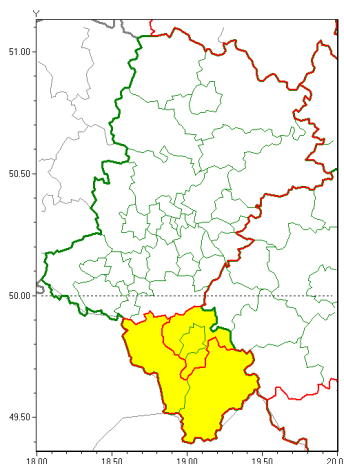

Zasięg ostrzeżeń w województwie

Przymrozki  
2021-05-08 12:02

**WOJEWÓDZTWO LUBUSKIE**  
**OSTRZEŻENIA METEOROLOGICZNE ZBIORCZO NR 92**  
**WYKAZ OBLICZONYCH OSTRZEŻEŃ**  
**o godz. 12:02 dnia 08.05.2021**

<b>Zjawisko/Stopień zagrożenia</b>	Przymrozki/1
<b>Obszar (w nawiasie numer ostrzeżenia dla powiatu)</b>	powiaty: bielski(60), Bielsko-Biała(59)
<b>Ważność</b>	od godz. 00:00 dnia 09.05.2021 do godz. 07:00 dnia 09.05.2021
<b>Prawdopodobieństwo</b>	70%
<b>Przebieg</b>	Miejscami prognozowany jest spadek temperatury powietrza do około 0°C, przy gruncie do -2°C.
<b>SMS</b>	IMGW-PIB OSTRZEGA: PRZYMROZKI/1 Lubuskie (2 powiaty) od 00:00/09.05 do 07:00/09.05.2021 temp. min 0 st., przy gruncie -2 st. Dotyczy powiatów: bielski i Bielsko-Biała.
<b>RSO</b>	Woj. Lubuskie (2 powiaty), IMGW-PIB wydał ostrzeżenie pierwszego stopnia o przymrozkach
<b>Uwagi</b>	Brak.
<b>Zjawisko/Stopień zagrożenia</b>	Przymrozki/1
<b>Obszar (w nawiasie numer ostrzeżenia dla powiatu)</b>	powiaty: cieszyński(65), żywiecki(64)
<b>Ważność</b>	od godz. 22:00 dnia 08.05.2021 do godz. 08:00 dnia 09.05.2021
<b>Prawdopodobieństwo</b>	90%
<b>Przebieg</b>	Miejscami prognozowany jest spadek temperatury powietrza do około -3°C, przy gruncie do -5°C.