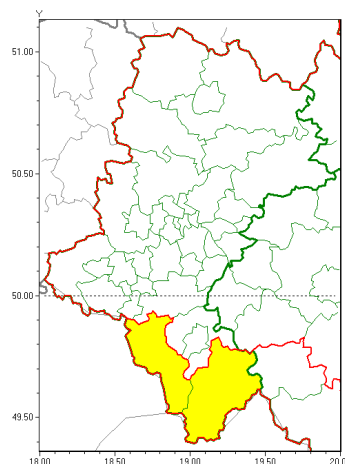

Zasięg ostrzeżeń w województwie

Burze z gradem  
2021-05-07 13:26

Przymrozki  
2021-05-07 13:26

**WOJEWÓDZTWO ŁÓDZKIE**  
**OSTRZEŻENIA METEOROLOGICZNE ZBIORCZO NR 91**  
**WYKAZ OBLICZONYCH OSTRZEŻEŃ**  
**o godz. 13:26 dnia 07.05.2021**

|  |   |
|--|---|
| <b>Zjawisko/Stopień zagrożenia</b>                       | Przymrozki/1  |
| <b>Obszar (w nawiasie numer ostrzeżenia dla powiatu)</b> | powiaty: cieszyński(64), żywiecki(63)   |
| <b>Ważność</b>   | od godz. 23:00 dnia 07.05.2021 do godz. 08:00 dnia 08.05.2021   |
| <b>Prawdopodobieństwo</b>                                | 80%   |
| <b>Przebieg</b>  | Miejscami prognozowany jest spadek temperatury powietrza do około -1°C, przy gruncie do -2°C.   |
| <b>SMS</b>   | IMGW-PIB OSTRZEGA: PRZYMROZKI/1 Łódź (2 powiaty) od 23:00/07.05 do 08:00/08.05.2021 temp. min -1 st., przy gruncie -2 st. Dotyczy powiatów: cieszyński i żywiecki.  |
| <b>RSO</b>   | Woj. Łódź (2 powiaty), IMGW-PIB wydał ostrzeżenie pierwszego stopnia o przymrozkach   |
| <b>Uwagi</b>   | Brak.   |
| <b>Zjawisko/Stopień zagrożenia</b>                       | Burze z gradem/1  |
| <b>Obszar (w nawiasie numer ostrzeżenia dla powiatu)</b> | powiaty: białski(46), bielski(59), Bielsko-Biała(58), bieruńsko-lędziński(44), Bytom(42), Chorzów(42), cieszyński(63), Cz. stochowska(42), cz. stochowski(42), Dąbrowa Górnicza(46), Gliwice(41), gliwicki(43), Jastrzębie-Zdrój(51), Jaworzno(46), Katowice(45), kłobucki(40), lubliniecki(40), mikołowski(44), Mysłowice(45), myszkowski(43), Piekary Łódzkie(43), pszczyński(50), raciborski(48), Ruda Łódzka(42), rybnicki(48), Rybnik(48), Siemianowice Łódzkie(43), Sosnowiec(46), wiatchłowiec(42), tarnogórski(42), Tychy(45), wodzisławski(50), Zabrze(42), zawierciański(43), ory(49), żywiecki(62) |