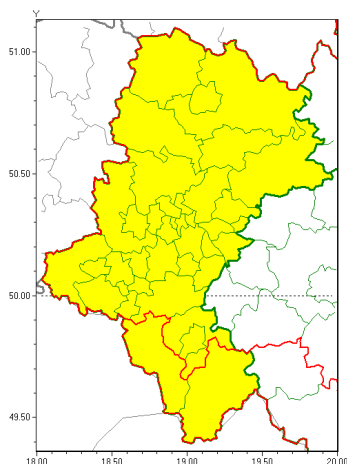

Zasięg ostrzeżeń w województwie

Burze z gradem  
2021-05-07 13:26

Przymrozki  
2021-05-07 13:26

**WOJEWÓDZTWO ŁÓDZKIE**  
**OSTRZEŻENIA METEOROLOGICZNE ZBIORCZO NR 91**  
**WYKAZ OBLICZONYCH OSTRZEŻEŃ**  
**o godz. 13:26 dnia 07.05.2021**

|  |   |
|--|---|
| <b>Zjawisko/Stopień zagrożenia</b>                       | Przymrozki/1  |
| <b>Obszar (w nawiasie numer ostrzeżenia dla powiatu)</b> | powiaty: cieszyński(64), żywiecki(63)   |
| <b>Ważność</b>   | od godz. 23:00 dnia 07.05.2021 do godz. 08:00 dnia 08.05.2021   |
| <b>Prawdopodobieństwo</b>                                | 80%   |
| <b>Przebieg</b>  | Miejscami prognozowany jest spadek temperatury powietrza do około -1°C, przy gruncie do -2°C.   |
| <b>SMS</b>   | IMGW-PIB OSTRZEGA: PRZYMROZKI/1 Łódź (2 powiaty) od 23:00/07.05 do 08:00/08.05.2021 temp. min -1 st., przy gruncie -2 st. Dotyczy powiatów: cieszyński i żywiecki.  |
| <b>RSO</b>   | Woj. Łódź (2 powiaty), IMGW-PIB wydał ostrzeżenie pierwszego stopnia o przymrozkach   |
| <b>Uwagi</b>   | Brak.   |
| <b>Zjawisko/Stopień zagrożenia</b>                       | Burze z gradem/1  |
| <b>Obszar (w nawiasie numer ostrzeżenia dla powiatu)</b> | powiaty: białski(46), bielski(59), Bielsko-Biała(58), bieruńsko-lędziński(44), Bytom(42), Chorzów(42), cieszyński(63), Cz. stochowska(42), cz. stochowski(42), Dąbrowa Górnicza(46), Gliwice(41), gliwicki(43), Jastrzębie-Zdrój(51), Jaworzno(46), Katowice(45), kłobucki(40), lubliniecki(40), mikołowski(44), Mysłowice(45), myszkowski(43), Piekary Łódzkie(43), pszczyński(50), raciborski(48), Ruda Łódzka(42), rybnicki(48), Rybnik(48), Siemianowice Łódzkie(43), Sosnowiec(46), wiatchłowiec(42), tarnogórski(42), Tychy(45), wodzisławski(50), Zabrze(42), zawierciański(43), ory(49), żywiecki(62) |