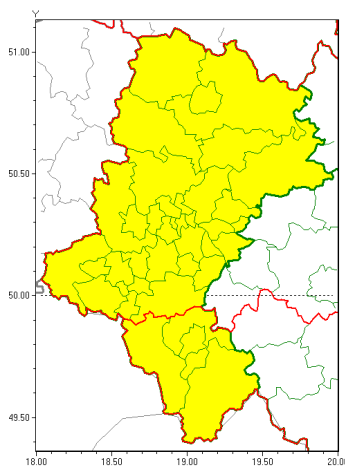

Zasięg ostrzeżeń w województwie

Przymrozki
2021-04-23 12:12

WOJEWÓDZTWO ŁÓDZKIE
OSTRZEŻENIA METEOROLOGICZNE ZBIORCZO NR 82
WYKAZ OBSZARÓW ZUCIANYCH OSTRZEŻENIAMI
o godz. 12:12 dnia 23.04.2021

| | |
|--|--|
| Zjawisko/Stopień zagrożenia | Przymrozki/1 |
| Obszar (w nawiasie numer ostrzeżenia dla powiatu) | powiaty: bielski(53), Bielsko-Biała(52), cieszyński(57), żywiecki(56) |
| Ważność | od godz. 21:00 dnia 23.04.2021 do godz. 10:00 dnia 27.04.2021 |
| Prawdopodobieństwo | 80% |
| Przebieg | Miejscami prognozowany jest spadek temperatury powietrza do około -2°C, przy gruncie do -5°C. Temperatura maksymalna przewidywana od 5°C do 8°C. |
| SMS | IMGW-PIB OSTRZEGA: PRZYMROZKI/1 Łódzkie (4 powiaty) od 21:00/23.04 do 10:00/27.04.2021 temp. min. -2 st., przy gruncie -5 st. temp. maks. 5-8 st. Dotyczy powiatów: bielski, Bielsko-Biała, cieszyński i żywiecki. |
| RSO | Woj. Łódzkie (4 powiaty), IMGW-PIB wydał ostrzeżenie pierwszego stopnia o przymrozkach |
| Uwagi | Brak. |
| Zjawisko/Stopień zagrożenia | Przymrozki/1 |
| Obszar (w nawiasie numer ostrzeżenia dla powiatu) | powiaty: białski(41), białski(39), Bytom(39), Chorzów(39), Częstochowa(38), częstochowski(38), Dąbrowa Górnicza(41), Gliwice(38), gliwicki(40), Jastrzębie-Zdrój(45), Jaworzno(41), Katowice(40), kłobucki(36), lubliniecki(36), mikołowski(40), Mysłowice(40), myszkowski(39), Piekary Łódzkie(40), pszczyński(44), raciborski(44), Ruda Łódzka(39), rybnicki(43), Rybnik(43), Siemianowice Łódzkie(40), Sosnowiec(41), wiatchłowice(39), tarnogórski(39), Tychy(40), wodzisławski(45), Zabrze(39), zawierciański(38), żyry(43) |