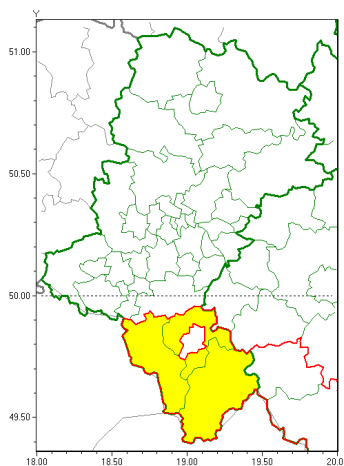

Zasięg ostrzeżeń w województwie

Opady śniegu  
2021-04-02 22:34

**WOJEWÓDZTWO ŁĄSKIE**  
**OSTRZEŻENIA METEOROLOGICZNE ZBIORCZO NR 66**  
**WYKAZ OBSZARÓW ZUCIANYCH OSTRZEŻENIAMI**  
**o godz. 22:34 dnia 02.04.2021**

<b>Zjawisko/Stopień zagrożenia</b>	Opady śniegu/1
<b>Obszar (w nawiasie numer ostrzeżenia dla powiatu)</b>	powiaty: bielski(41), cieszyński(45), wielicki(44)
<b>Ważność</b>	od godz. 08:00 dnia 03.04.2021 do godz. 07:30 dnia 04.04.2021
<b>Prawdopodobieństwo</b>	80%
<b>Przebieg</b>	Prognozowane są opady śniegu, na obszarach powyżej 600 m n.p.m. powodujące przyrost pokrywy śnieżnej od 5 cm do 10 cm.
<b>SMS</b>	IMGW-PIB OSTRZEŻENIA: NIEG/1 Łąskie (3 powiaty) od 08:00/03.04 do 07:30/04.04.2021 przyrost pokrywy 5-10 cm. Dotyczy powiatów: bielski, cieszyński i wielicki.
<b>RSO</b>	Woj. Łąskie (3 powiaty), IMGW-PIB wydał ostrzeżenie pierwszego stopnia o opadach śniegu
<b>Uwagi</b>	Brak.
<b>Dyrektor synoptyk IMGW-PIB</b>	Łukasz Kiełt