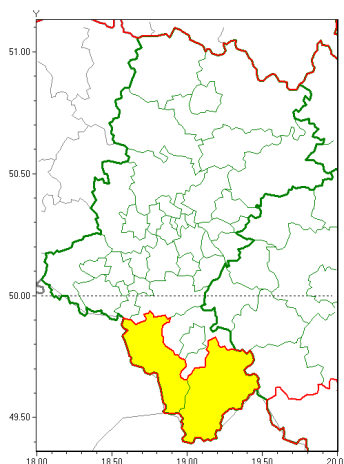

Zasięg ostrzeżeń w województwie

Opady śniegu
2021-03-27 12:54

WOJEWÓDZTWO ŁÓDZKIE
OSTRZEŻENIA METEOROLOGICZNE ZBIORCZO NR 65
WYKAZ OBSZARÓW ZUCIANYCH OSTRZEŻENIAMI
o godz. 12:54 dnia 27.03.2021

Zjawisko/Stopień zagrożenia	Opady śniegu/1
Obszar (w nawiasie numer ostrzeżenia dla powiatu)	powiaty: cieszyński(44), nowotarski(43)
Ważność	od godz. 20:00 dnia 27.03.2021 do godz. 08:00 dnia 28.03.2021
Prawdopodobieństwo	80%
Przebieg	Prognozowane są opady śniegu, powodujące miejscami przyrost pokrywy śnieżnej o 5 cm do 10 cm.
SMS	IMGW-PIB OSTRZEŻENIA: NIEG/1 Łódzkie (2 powiaty) od 20:00/27.03 do 08:00/28.03.2021 przyrost pokrywy 10 cm. Dotyczy powiatów: cieszyński i nowotarski.
RSO	Woj. Łódzkie (2 powiaty), IMGW-PIB wydał ostrzeżenie pierwszego stopnia o opadach śniegu
Uwagi	Brak.
Dyrektor synoptyk IMGW-PIB	Adam Michniewski