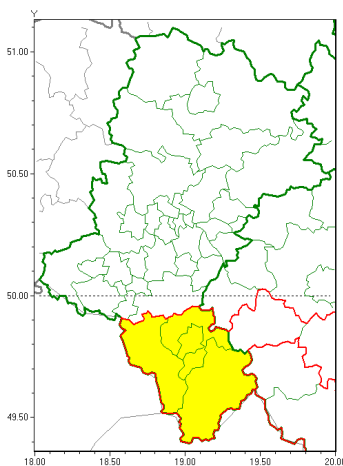

### Zasięg ostrzeżeń w województwie

Opady śniegu  
2021-03-21 07:35

**WOJEWÓDZTWO ŁĄSKIE**  
**OSTRZEŻENIA METEOROLOGICZNE ZBIORCZO NR 62**  
**WYKAZ OBSZARÓW ZUCIENNYCH OSTRZEŻENIOM**  
**o godz. 07:35 dnia 21.03.2021**

Zjawisko/Stopień zagrożenia	Opady śniegu/1
Obszar (w nawiasie numer ostrzeżenia dla powiatu)	powiaty: bielski(39), Bielsko-Biała(39), cieszyński(41), żywiecki(40)
Ważność	od godz. 15:00 dnia 21.03.2021 do godz. 06:00 dnia 22.03.2021
Prawdopodobieństwo	80%
Przebieg	Prognozowane spadki śniegu, powodujące przyrost pokrywy śnieżnej o 5 cm do 15 cm.
SMS	IMGW-PIB OSTRZEŻENIE: NIEG/1 Łąskie (4 powiaty) od 15:00/21.03 do 06:00/22.03.2021 przyrost pokrywy 5-15 cm. Dotyczy powiatów: bielski, Bielsko-Biała, cieszyński i żywiecki.
RSO	Woj. Łąskie (4 powiaty), IMGW-PIB wydał ostrzeżenie pierwszego stopnia o opadach śniegu
Uwagi	Brak.
Dyrektor synoptyk IMGW-PIB	Łukasz Kiełt