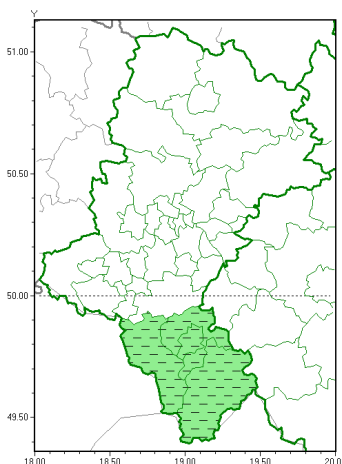

Zasięg ostrzeżeń w województwie

Opady śniegu  
2021-03-20 09:27

**WOJEWÓDZTWO ŁĄSKIE**  
**OSTRZEŻENIA METEOROLOGICZNE ZBIORCZO NR 61**  
**WYKAZ OBSZARÓW ZUCIENIA OSTRZEŻENIA**  
**o godz. 09:27 dnia 20.03.2021**

<b>Zjawisko/Stopień zagrożenia</b>	Opady śniegu/1 ODWOŁANIE
<b>Obszar (w nawiasie numer ostrzeżenia dla powiatu)</b>	powiaty: bielski(38), Bielsko-Biała(38), cieszyński(40), żywiecki(39)
<b>Czas odwołania</b>	godz. 09:27 dnia 20.03.2021
<b>Przyczyna</b>	Zjawisko zakończyło się
<b>SMS</b>	IMGW-PIB INFORMUJE: NIEG/- 1 łaskie (4 powiaty) 09:27/20.03.2021 ZJAWISKO ZAKOŃCZYŁO SIĘ. Dotyczy powiatów: bielski, Bielsko-Biała, cieszyński i żywiecki.
<b>RSO</b>	Woj. Łąskie (4 powiaty), IMGW-PIB odwołał ostrzeżenie pierwszego stopnia o opadach śniegu
<b>Uwagi</b>	Brak
<b>Dyrektor synoptyk IMGW-PIB</b>	Łukasz Harasimowicz