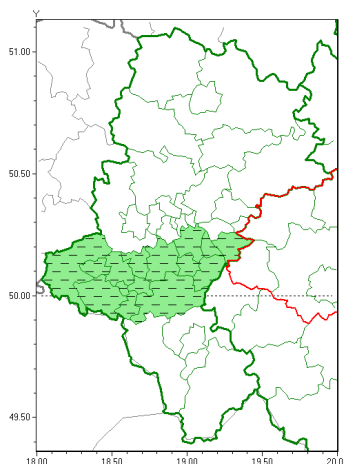

### Zasięg ostrzeżeń w województwie

Gęsta mgła  
2021-02-21 02:49

**WOJEWÓDZTWO ŁĄSKIE**  
**OSTRZEŻENIA METEOROLOGICZNE ZBIORCZO NR 47**  
**WYKAZ OBSZARÓW ZUJCIANYCH OSTRZEŻENIAMI**  
**o godz. 02:49 dnia 21.02.2021**

<b>Zjawisko/Stopień zagrożenia</b>	Gęsta mgła/1 ODWOŁANIE
<b>Obszar (w nawiasie numer ostrzeżenia dla powiatu)</b>	powiaty: bieruńsko-lędzki(25), Jastrzębie-Zdrój(29), Jaworzno(27), Katowice(26), mikołowski(26), Mysłowice(26), pszczyński(28), raciborski(28), rybnicki(28), Rybnik(28), Tychy(26), wodzisławski(29), Żory(28)
<b>Czas odwołania</b>	godz. 02:49 dnia 21.02.2021
<b>Przyczyna</b>	Zjawisko nie wystąpiło. W nocy i rano możliwe jest lokalne wystąpienie mgieł niespełniających kryteriów ostrzeżenia.
<b>SMS</b>	IMGW-PIB INFORMUJE: MGŁA/- 1 łaskie (13 powiatów) 02:49/21.02.2021 ZJAWISKO ZAKOŃCZYŁO SIĘ. Dotyczy powiatów: bieruńsko-lędzki, Jastrzębie-Zdrój, Jaworzno, Katowice, mikołowski, Mysłowice, pszczyński, raciborski, rybnicki, Rybnik, Tychy, wodzisławski i Żory.
<b>RSO</b>	Woj. łaskie (13 powiatów), IMGW-PIB odwołał ostrzeżenie pierwszego stopnia o silnych mgłach
<b>Uwagi</b>	Brak
<b>Dyrektor synoptyk IMGW-PIB</b>	Alina Jasek-Kamińska