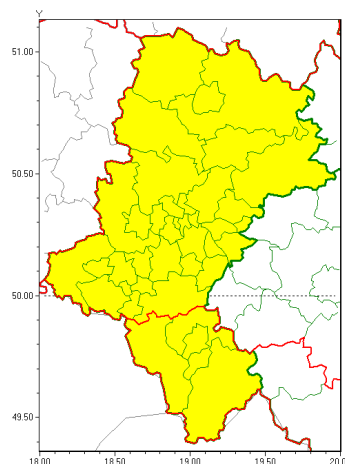

Zasięg ostrzeżeń w województwie

Intensywne opady śniegu  
2021-02-17 18:07

Oblodzenie  
2021-02-17 18:07

**WOJEWÓDZTWO ŁĄSKIE**  
**OSTRZEŻENIA METEOROLOGICZNE ZBIORCZO NR 41**  
**WYKAZ OBLADZENIA I CIĘŻKICH OPADÓW ŚNIEGU**  
**o godz. 18:07 dnia 17.02.2021**

<b>Zjawisko/Stopień zagrożenia</b>	Intensywne opady śniegu/1
<b>Obszar (w nawiasie numer ostrzeżenia dla powiatu)</b>	powiaty: bielski(27), Bielsko-Biała(27), cieszyński(28), żywiecki(27)
<b>Ważność</b>	od godz. 18:15 dnia 17.02.2021 do godz. 09:00 dnia 18.02.2021
<b>Prawdopodobieństwo</b>	80%
<b>Przebieg</b>	Obserwuje się i prognozuje wystąpienie opadów śniegu, miejscami o natężeniu umiarkowanym, powodujących przyrost pokrywy śnieżnej za okres ważności ostrzeżenia od 12 cm do 15 cm.
<b>SMS</b>	IMGW-PIB OSTRZEŻENIA: NIEG/1 Łąskie (4 powiaty) od 18:15/17.02 do 09:00/18.02.2021 przyrost pokrywy 15 cm. Dotyczy powiatów: bielski, Bielsko-Biała, cieszyński i żywiecki.
<b>RSO</b>	Woj. Łąskie (4 powiaty), IMGW-PIB wydał ostrzeżenie pierwszego stopnia o intensywnych opadach śniegu
<b>Uwagi</b>	Brak.
<b>Zjawisko/Stopień zagrożenia</b>	Oblodzenie/1