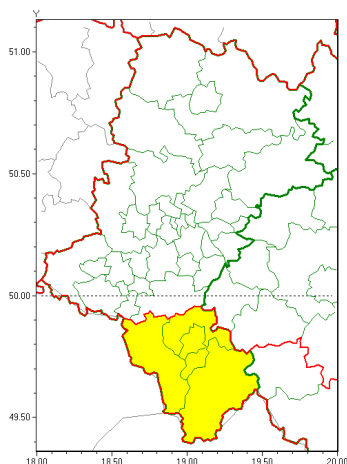

Zasięg ostrzeżeń w województwie

Intensywne opady śniegu  
2021-02-17 18:07

Oblodzenie  
2021-02-17 18:07

**WOJEWÓDZTWO ŁĄSKIE**  
**OSTRZEŻENIA METEOROLOGICZNE ZBIORCZO NR 41**  
**WYKAZ OBLADZENIA I CIĘŻKICH OPADÓW ŚNIEGU**  
**o godz. 18:07 dnia 17.02.2021**

<b>Zjawisko/Stopień zagrożenia</b>	Intensywne opady śniegu/1
<b>Obszar (w nawiasie numer ostrzeżenia dla powiatu)</b>	powiaty: bielski(27), Bielsko-Biała(27), cieszyński(28), żywiecki(27)
<b>Ważność</b>	od godz. 18:15 dnia 17.02.2021 do godz. 09:00 dnia 18.02.2021
<b>Prawdopodobieństwo</b>	80%
<b>Przebieg</b>	Obserwuje się i prognozuje wystąpienie opadów śniegu, miejscami o natężeniu umiarkowanym, powodujących przyrost pokrywy śnieżnej za okres ważności ostrzeżenia od 12 cm do 15 cm.
<b>SMS</b>	IMGW-PIB OSTRZEŻENIA: NIEG/1 Łąskie (4 powiaty) od 18:15/17.02 do 09:00/18.02.2021 przyrost pokrywy 15 cm. Dotyczy powiatów: bielski, Bielsko-Biała, cieszyński i żywiecki.
<b>RSO</b>	Woj. Łąskie (4 powiaty), IMGW-PIB wydał ostrzeżenie pierwszego stopnia o intensywnych opadach śniegu
<b>Uwagi</b>	Brak.
<b>Zjawisko/Stopień zagrożenia</b>	Oblodzenie/1