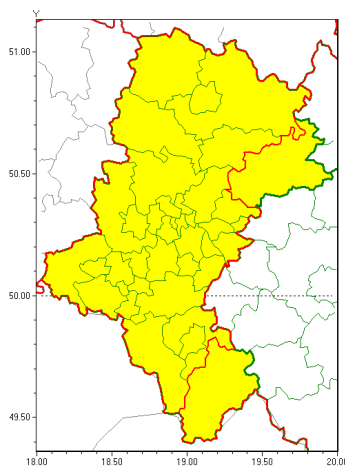

Zasięg ostrzeżeń w województwie

Opady marznące
2021-02-16 13:36

WOJEWÓDZTWO ŁÓDZKIE
OSTRZEŻENIA METEOROLOGICZNE ZBIORCZO NR 39
WYKAZ OBSZARÓW ZUJCIANYCH OSTRZEŻENIAMI
o godz. 13:36 dnia 16.02.2021

Zjawisko/Stopień zagrożenia	Opady marznące/1
Obszar (w nawiasie numer ostrzeżenia dla powiatu)	powiaty: zawierciański(19), żywiecki(25)
Ważność	od godz. 02:00 dnia 17.02.2021 do godz. 13:00 dnia 17.02.2021
Prawdopodobieństwo	80%
Przebieg	Prognozuje się miejscami wystąpienie słabych opadów marznącego deszczu powodujących gołoledź.
SMS	IMGW-PIB OSTRZEŻENIA: MARZĄCE OPADY/1 Łódzkie (2 powiaty) od 02:00/17.02 do 13:00/17.02.2021 marznące opady, drogi liskie. Dotyczy powiatów: zawierciański i żywiecki.
RSO	Woj. Łódzkie (2 powiaty), IMGW-PIB wydał ostrzeżenie pierwszego stopnia o opadach marzących
Uwagi	Brak.
Zjawisko/Stopień zagrożenia	Opady marznące/1