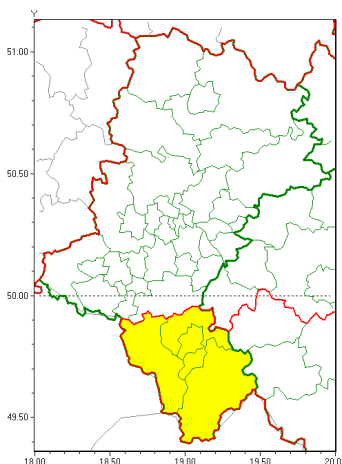

Zasięg ostrzeżeń w województwie

Intensywne opady śniegu
2021-02-10 08:53

WOJEWÓDZTWO ŁĄSKIE
OSTRZEŻENIA METEOROLOGICZNE ZBIORCZO NR 34
WYKAZ OBSZARÓW ZUJCIANYCH OSTRZEŻENIAMI
o godz. 08:53 dnia 10.02.2021

Zjawisko/Stopień zagrożenia	Intensywne opady śniegu/1
Obszar (w nawiasie numer ostrzeżenia dla powiatu)	powiaty: bielski(22), Bielsko-Biała(22), cieszyński(23), żywiecki(22)
Ważność	od godz. 15:00 dnia 10.02.2021 do godz. 03:00 dnia 11.02.2021
Prawdopodobieństwo	80%
Przebieg	Prognozuje się wystąpienie opadów śniegu, miejscami o natężeniu umiarkowanym, powodujących przyrost pokrywy śnieżnej od 10 cm do 15 cm.
SMS	IMGW-PIB OSTRZEŻENIE: NIEG/1 Łąskie (4 powiaty) od 15:00/10.02 do 03:00/11.02.2021 przyrost pokrywy 15 cm. Dotyczy powiatów: bielski, Bielsko-Biała, cieszyński i żywiecki.
RSO	Woj. Łąskie (4 powiaty), IMGW-PIB wydał ostrzeżenie pierwszego stopnia o intensywnych opadach śniegu
Uwagi	Brak.
Dyrektor synoptyk IMGW-PIB	Piotr Ramza