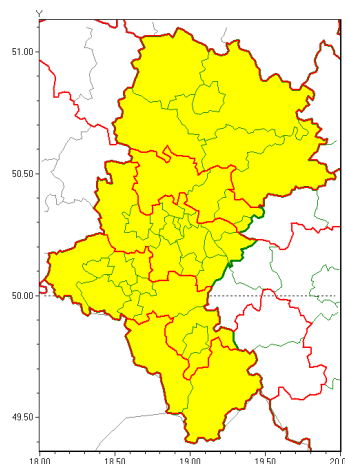

Zasięg ostrzeżeń w województwie

Intensywne opady śniegu
2021-01-30 07:53

Opady mrozzące
2021-01-30 07:53

WOJEWÓDZTWO LUBUSKIE
OSTRZEŻENIA METEOROLOGICZNE ZBIORCZO NR 22
WYKAZ OBSZARÓW ZUSŁUGOWYCH OSTRZEŻENIA
o godz. 07:53 dnia 30.01.2021

Zjawisko/Stopień zagrożenia	Opady mrozzące/1
Obszar (w nawiasie numer ostrzeżenia dla powiatu)	powiaty: Cz. stochowa(11), cz. stochowski(11), kłobucki(11), lubliniecki(11), myszkowski(12), zawierciański(11)
Ważność	od godz. 08:00 dnia 30.01.2021 do godz. 11:00 dnia 30.01.2021
Prawdopodobieństwo	80%
Przebieg	Prognozuje się, że opady śniegu będą miejscami przechodzić w słabe opady mrozzące deszczu lub mroźki powodujących gołoledź.
SMS	IMGW-PIB OSTRZEGA: MARZĄCE OPADY/1 Lubuskie (6 powiatów) od 08:00/30.01 do 11:00/30.01.2021 mrozzące opady, drogi liskie. Dotyczy powiatów: Cz. stochowa, cz. stochowski, kłobucki, lubliniecki, myszkowski i zawierciański.
RSO	Woj. Lubuskie (6 powiatów), IMGW-PIB wydał ostrzeżenie pierwszego stopnia o opadach mrozzących
Uwagi	Brak.
Zjawisko/Stopień zagrożenia	Intensywne opady śniegu/1
Obszar (w nawiasie numer ostrzeżenia dla powiatu)	powiaty: Cz. stochowa(10), cz. stochowski(10), kłobucki(10), lubliniecki(10), myszkowski(11), zawierciański(10)
Ważność	od godz. 05:30 dnia 30.01.2021 do godz. 15:00 dnia 30.01.2021
Prawdopodobieństwo	70%