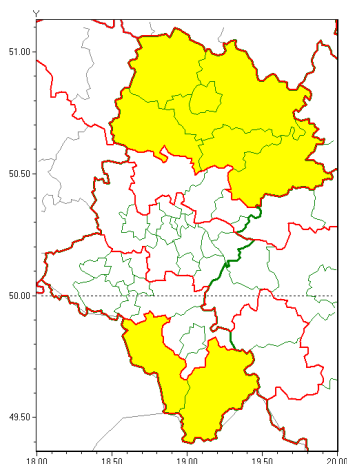

Zasięg ostrzeżeń w województwie

Intensywne opady śniegu
2021-01-30 07:53

Opady mrozzące
2021-01-30 07:53

WOJEWÓDZTWO LUBUSKIE
OSTRZEŻENIA METEOROLOGICZNE ZBIORCZO NR 22
WYKAZ OBSZARÓW ZUSŁUGOWYCH OSTRZEŻENIA
o godz. 07:53 dnia 30.01.2021

Zjawisko/Stopień zagrożenia	Opady mrozzące/1
Obszar (w nawiasie numer ostrzeżenia dla powiatu)	powiaty: Cz. stochowa(11), cz. stochowski(11), kłobucki(11), lubliniecki(11), myszkowski(12), zawierciański(11)
Ważność	od godz. 08:00 dnia 30.01.2021 do godz. 11:00 dnia 30.01.2021
Prawdopodobieństwo	80%
Przebieg	Prognozuje się, że opady śniegu będą miejscami przechodzić w słabe opady mrozzące deszczu lub mroźki powodujących gołoledź.
SMS	IMGW-PIB OSTRZEGA: MARZĄCE OPADY/1 Lubuskie (6 powiatów) od 08:00/30.01 do 11:00/30.01.2021 mrozzące opady, drogi liskie. Dotyczy powiatów: Cz. stochowa, cz. stochowski, kłobucki, lubliniecki, myszkowski i zawierciański.
RSO	Woj. Lubuskie (6 powiatów), IMGW-PIB wydał ostrzeżenie pierwszego stopnia o opadach mrozzących
Uwagi	Brak.
Zjawisko/Stopień zagrożenia	Intensywne opady śniegu/1
Obszar (w nawiasie numer ostrzeżenia dla powiatu)	powiaty: Cz. stochowa(10), cz. stochowski(10), kłobucki(10), lubliniecki(10), myszkowski(11), zawierciański(10)
Ważność	od godz. 05:30 dnia 30.01.2021 do godz. 15:00 dnia 30.01.2021
Prawdopodobieństwo	70%