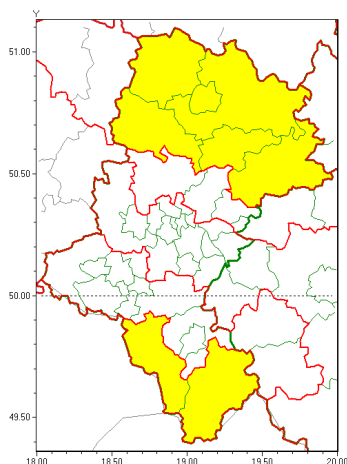

Zasięg ostrzeżeń w województwie

Intensywne opady śniegu  
2021-01-30 05:27

Opady mrozzące  
2021-01-30 05:27

**WOJEWÓDZTWO ŁĄSKIE**  
**OSTRZEŻENIA METEOROLOGICZNE ZBIORCZO NR 21**  
**WYKAZ OBSZARÓW ZJAWIĄCYCH OSTRZEŻENIA**  
**o godz. 05:27 dnia 30.01.2021**

<b>Zjawisko/Stopień zagrożenia</b>	Opady mrozzące/1
<b>Obszar (w nawiasie numer ostrzeżenia dla powiatu)</b>	powiaty: białski(12), Dąbrowa Górnicza(12), tarnogórski(11)
<b>Ważność</b>	od godz. 07:00 dnia 30.01.2021 do godz. 09:00 dnia 30.01.2021
<b>Prawdopodobieństwo</b>	80%
<b>Przebieg</b>	Prognozuje się, że opady śniegu będą miejscami przechodzić w słabe opady mrozzącego deszczu powodując tego gołoledź.
<b>SMS</b>	IMGW-PIB OSTRZĘGA: MARZĄCE OPADY/1 Łąskie (3 powiaty) od 07:00/30.01 do 09:00/30.01.2021 mrozzące opady, drogi liskie. Dotyczy powiatów: białski, Dąbrowa Górnicza i tarnogórski.
<b>RSO</b>	Woj. Łąskie (3 powiaty), IMGW-PIB wydał ostrzeżenie pierwszego stopnia o opadach mrozzących
<b>Uwagi</b>	Brak.
<b>Zjawisko/Stopień zagrożenia</b>	Intensywne opady śniegu/1
<b>Obszar (w nawiasie numer ostrzeżenia dla powiatu)</b>	powiaty: Częstochowa(10), częstochowski(10), kłobucki(10), lubliniecki(10), myszkowski(11), zawierciański(10)
<b>Ważność</b>	od godz. 05:30 dnia 30.01.2021 do godz. 15:00 dnia 30.01.2021
<b>Prawdopodobieństwo</b>	70%