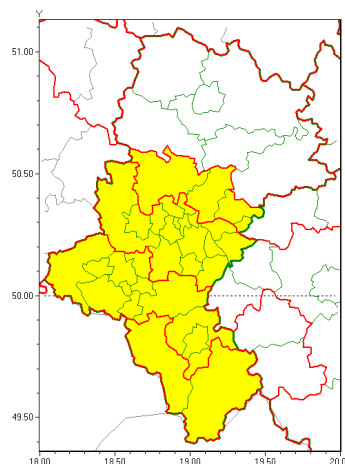

Zasięg ostrzeżeń w województwie

Intensywne opady śniegu  
2021-01-30 05:27

Opady mrozzące  
2021-01-30 05:27

**WOJEWÓDZTWO ŁĄSKIE**  
**OSTRZEŻENIA METEOROLOGICZNE ZBIORCZO NR 21**  
**WYKAZ OBSZARÓW ZJAWIĄCYCH OSTRZEŻENIA**  
**o godz. 05:27 dnia 30.01.2021**

<b>Zjawisko/Stopień zagrożenia</b>	Opady mrozzące/1
<b>Obszar (w nawiasie numer ostrzeżenia dla powiatu)</b>	powiaty: białski(12), Dąbrowa Górnicza(12), tarnogórski(11)
<b>Ważność</b>	od godz. 07:00 dnia 30.01.2021 do godz. 09:00 dnia 30.01.2021
<b>Prawdopodobieństwo</b>	80%
<b>Przebieg</b>	Prognozuje się, że opady śniegu będą miejscami przechodzić w słabe opady mrozzącego deszczu powodując tego gołoledź.
<b>SMS</b>	IMGW-PIB OSTRZĘGA: MARZĄCE OPADY/1 Łąskie (3 powiaty) od 07:00/30.01 do 09:00/30.01.2021 mrozzące opady, drogi liskie. Dotyczy powiatów: białski, Dąbrowa Górnicza i tarnogórski.
<b>RSO</b>	Woj. Łąskie (3 powiaty), IMGW-PIB wydał ostrzeżenie pierwszego stopnia o opadach mrozzących
<b>Uwagi</b>	Brak.
<b>Zjawisko/Stopień zagrożenia</b>	Intensywne opady śniegu/1
<b>Obszar (w nawiasie numer ostrzeżenia dla powiatu)</b>	powiaty: Częstochowa(10), częstochowski(10), kłobucki(10), lubliniecki(10), myszkowski(11), zawierciański(10)
<b>Ważność</b>	od godz. 05:30 dnia 30.01.2021 do godz. 15:00 dnia 30.01.2021
<b>Prawdopodobieństwo</b>	70%