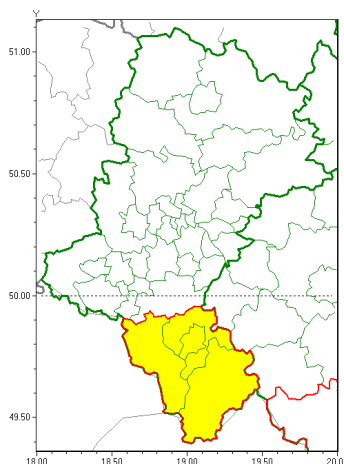

### Zasięg ostrzeżeń w województwie

Intensywne opady śniegu  
2021-01-18 19:40

**WOJEWÓDZTWO ŁĄSKIE**  
**OSTRZEŻENIA METEOROLOGICZNE ZBIORCZO NR 13**  
**WYKAZ OBSZARÓW ZUCIANYCH OSTRZEŻENIAMI**  
**o godz. 19:40 dnia 18.01.2021**

<b>Zjawisko/Stopień zagrożenia</b>	Intensywne opady śniegu/1
<b>Obszar (w nawiasie numer ostrzeżenia dla powiatu)</b>	powiaty: bielski(8), Bielsko-Biała(8), cieszyński(8), żywiecki(8)
<b>Ważność</b>	od godz. 00:00 dnia 19.01.2021 do godz. 09:30 dnia 19.01.2021
<b>Prawdopodobieństwo</b>	70%
<b>Przebieg</b>	Prognozuje się wystąpienie opadów śniegu, chwilami o natężeniu umiarkowanym, powodujących przyrost pokrywy śnieżnej za okres ważności ostrzeżenia od 7 cm do 12 cm.
<b>SMS</b>	IMGW-PIB OSTRZEŻENIA: NIEG/1 Łąskie (4 powiaty) od 00:00/19.01 do 09:30/19.01.2021 przyrost pokrywy 12 cm. Dotyczy powiatów: bielski, Bielsko-Biała, cieszyński i żywiecki.
<b>RSO</b>	Woj. Łąskie (4 powiaty), IMGW-PIB wydał ostrzeżenie pierwszego stopnia o intensywnych opadach śniegu
<b>Uwagi</b>	Brak.
<b>Dyrektor synoptyk IMGW-PIB</b>	Łukasz Kiełt