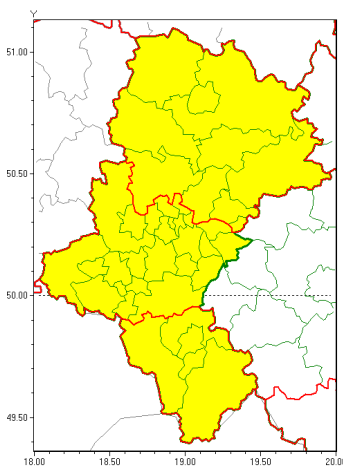

Zasięg ostrzeżeń w województwie

Silny mróz
2021-01-17 12:15

WOJEWÓDZTWO ŁĄSKIE
OSTRZEŻENIA METEOROLOGICZNE ZBIORCZO NR 12
WYKAZ OBOWIAZUJĄCYCH OSTRZEŻEŃ
o godz. 12:15 dnia 17.01.2021

Zjawisko/Stopień zagrożenia	Silny mróz/1
Obszar (w nawiasie numer ostrzeżenia dla powiatu)	powiaty: bieruńsko-lącki(6), Bytom(7), Chorzów(7), Gliwice(6), gliwicki(7), Jastrzębie-Zdrój(7), Jaworzno(6), Katowice(7), mikołowski(7), Mysłowice(7), Piekary Śląskie(7), pszczyński(6), raciborski(6), Ruda Śląska(7), rybnicki(7), Rybnik(7), Siemianowice Śląskie(7), Sosnowiec(7), wiatrychów(7), Tychy(7), wodzisławski(7), Zabrze(7), Żory(7)
Ważność	od godz. 18:00 dnia 17.01.2021 do godz. 09:00 dnia 18.01.2021
Prawdopodobieństwo	70%
Przebieg	Prognozuje się temperatury minimalne w nocy od -14°C do -11°C. Miejscami przy rozporządzeniach spadek temperatury do około -18°C. Wiatr o średniej prędkości od 5 km/h do 15 km/h.
SMS	IMGW-PIB OSTRZEŻENIA: MRÓZ/1 Łąskie (23 powiatów) od 18:00/17.01 do 09:00/18.01.2021 temp. min -14st. do -11st., lokalnie -18st., wiatr 5-15 km/h. Dotyczy powiatów: bieruńsko-lącki, Bytom, Chorzów, Gliwice, gliwicki, Jastrzębie-Zdrój, Jaworzno, Katowice, mikołowski, Mysłowice, Piekary Śląskie, pszczyński, raciborski, Ruda Śląska, rybnicki, Rybnik, Siemianowice Śląskie, Sosnowiec, wiatrychów, Tychy, wodzisławski, Zabrze i Żory.
RSO	Woj. Łąskie (23 powiatów), IMGW-PIB wydał ostrzeżenie pierwszego stopnia o silnych mrozach
Uwagi	Brak.
Zjawisko/Stopień zagrożenia	Silny mróz/1