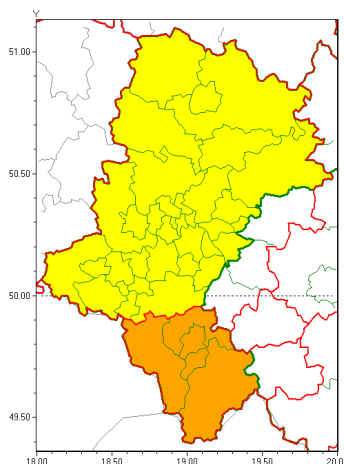

Zasięg ostrzeżeń w województwie

Intensywne opady śniegu
2021-01-13 18:38

WOJEWÓDZTWO ŁĄSKIE
OSTRZEŻENIA METEOROLOGICZNE ZBIORCZO NR 9
WYKAZ OBSZARÓW Z CYCH OSTRZEŻENIAMI
o godz. 18:38 dnia 13.01.2021

Zjawisko/Stopień zagrożenia	Intensywne opady śniegu/1
Obszar (w nawiasie numer ostrzeżenia dla powiatu)	powiaty: bielski(5), Bielsko-Biała(5), cieszyński(5), żywiecki(5)
Ważność	od godz. 12:00 dnia 14.01.2021 do godz. 06:00 dnia 15.01.2021
Prawdopodobieństwo	80%
Przebieg	Prognozuje się wystąpienie opadów śniegu, miejscami o natężeniu umiarkowanym, powodujących przyrost pokrywy śnieżnej od 15 cm do 20 cm.
SMS	IMGW-PIB OSTRZĘGA: NIEG/1 Łąskie (4 powiaty) od 12:00/14.01 do 06:00/15.01.2021 przyrost pokrywy 20 cm. Dotyczy powiatów: bielski, Bielsko-Biała, cieszyński i żywiecki.
RSO	Woj. Łąskie (4 powiaty), IMGW-PIB wydał ostrzeżenie pierwszego stopnia o intensywnych opadach śniegu
Uwagi	Brak.
Zjawisko/Stopień zagrożenia	Intensywne opady śniegu/1
Obszar (w nawiasie numer ostrzeżenia dla powiatu)	powiaty: bydziński(6), bieruńsko-lędziński(5), Bytom(6), Chorzów(6), Czajkowsko(4), czajkowski(4), Dąbrowa Górnicza(6), Gliwice(5), gliwicki(6), Jastrzębie-Zdrój(6), Jaworzno(5), Katowice(6), kłobucki(4), lubliniecki(4), mikołowski(6), Mysłowice(6), myszkowski(5), Piekary Łąskie(6), pszczyński(5), raciborski(5), Ruda Łąska(6), rybnicki(6), Rybnik(6), Siemianowice Łąskie(6), Sosnowiec(6), wiatrychów(6), tarnogórski(5), Tychy(6), wodzisławski(6), Zabrze(6), zawierciański(4), żory(6)