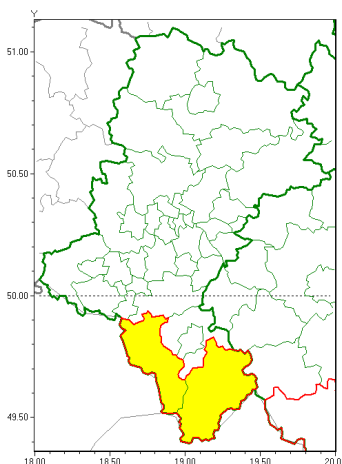

Zasięg ostrzeżeń w województwie

Silny mróz
2021-01-10 11:32

WOJEWÓDZTWO ŁĄSKIE
OSTRZEŻENIA METEOROLOGICZNE ZBIORCZO NR 5
WYKAZ OBSZARÓW ZUCIANYCH OSTRZEŻENIAMI
o godz. 11:32 dnia 10.01.2021

Zjawisko/Stopień zagrożenia	Silny mróz/1
Obszar (w nawiasie numer ostrzeżenia dla powiatu)	powiaty: cieszyński(3), żywiecki(3)
Ważność	od godz. 22:00 dnia 10.01.2021 do godz. 08:00 dnia 12.01.2021
Prawdopodobieństwo	80%
Przebieg	Prognozuje się temperatury minimalne w nocy miejscami od -17°C do -14°C. Temperatura maksymalna w dzień od -3°C do -1°C. średnia prędkość wiatru od 2 km/h do 7 km/h.
SMS	IMGW-PIB OSTRZEŻENIA: MRÓŻ/1 Łąskie (2 powiaty) od 22:00/10.01 do 08:00/12.01.2021 temp. min -17 st, temp. maks -1 st, wiatr 7 km/h. Dotyczy powiatów: cieszyński i żywiecki.
RSO	Woj. Łąskie (2 powiaty), IMGW-PIB wydał ostrzeżenie pierwszego stopnia o silnych mrozach
Uwagi	Brak.
Dyrektor synoptyk IMGW-PIB	Iwona Lelko