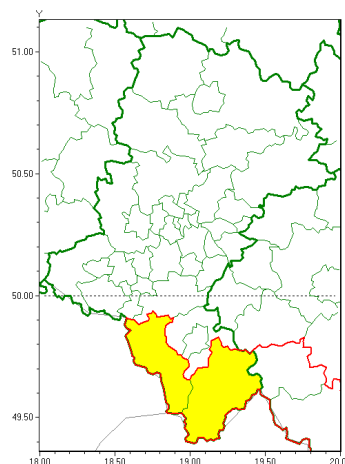

Zasięg ostrzeżeń w województwie

Intensywne opady śniegu  
2020-12-24 22:38

Oblodzenie  
2020-12-24 22:38

**WOJEWÓDZTWO ŁĄSKIE**  
**OSTRZEŻENIA METEOROLOGICZNE ZBIORCZO NR 214**  
**WYKAZ OBSZARÓW Z OSTRZEŻENIAMI**  
**o godz. 22:38 dnia 24.12.2020**

<b>Zjawisko/Stopień zagrożenia</b>	Intensywne opady śniegu/1
<b>Obszar (w nawiasie numer ostrzeżenia dla powiatu)</b>	powiaty: cieszyński(134), żywiecki(136)
<b>Ważność</b>	od godz. 06:00 dnia 25.12.2020 do godz. 14:00 dnia 26.12.2020
<b>Prawdopodobieństwo</b>	75%
<b>Przebieg</b>	Prognozuje się wystąpienie opadów śniegu, miejscami o natężeniu umiarkowanym, powodujących przyrost pokrywy śnieżnej za okres ważności ostrzeżenia od 15 cm do 20 cm.
<b>SMS</b>	IMGW-PIB OSTRZEŻENIA: NIEG/1 Łąskie (2 powiaty) od 06:00/25.12 do 14:00/26.12.2020 przyrost pokrywy do 20 cm. Dotyczy powiatów: cieszyński i żywiecki.
<b>RSO</b>	Woj. Łąskie (2 powiaty), IMGW-PIB wydał ostrzeżenie pierwszego stopnia o intensywnych opadach śniegu
<b>Uwagi</b>	Brak.
<b>Zjawisko/Stopień zagrożenia</b>	Oblodzenie/1
<b>Obszar (w nawiasie numer ostrzeżenia dla powiatu)</b>	powiaty: cieszyński(133), żywiecki(135)
<b>Ważność</b>	od godz. 00:00 dnia 25.12.2020 do godz. 08:00 dnia 25.12.2020
<b>Prawdopodobieństwo</b>	80%