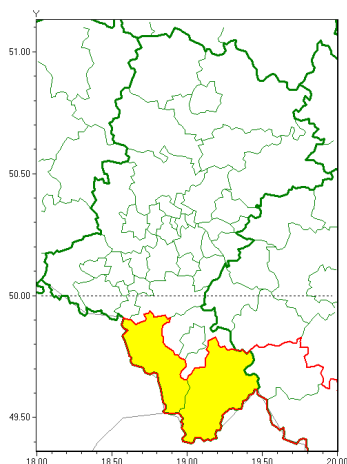

Zasięg ostrzeżeń w województwie

Intensywne opady śniegu  
2020-12-24 22:38

Oblodzenie  
2020-12-24 22:38

**WOJEWÓDZTWO ŁĄSKIE**  
**OSTRZEŻENIA METEOROLOGICZNE ZBIORCZO NR 214**  
**WYKAZ OBSZARÓW Z OSTRZEŻENIAMI**  
**o godz. 22:38 dnia 24.12.2020**

<b>Zjawisko/Stopień zagrożenia</b>	Intensywne opady śniegu/1
<b>Obszar (w nawiasie numer ostrzeżenia dla powiatu)</b>	powiaty: cieszyński(134), żywiecki(136)
<b>Ważność</b>	od godz. 06:00 dnia 25.12.2020 do godz. 14:00 dnia 26.12.2020
<b>Prawdopodobieństwo</b>	75%
<b>Przebieg</b>	Prognozuje się wystąpienie opadów śniegu, miejscami o natężeniu umiarkowanym, powodujących przyrost pokrywy śnieżnej za okres ważności ostrzeżenia od 15 cm do 20 cm.
<b>SMS</b>	IMGW-PIB OSTRZEŻENIA: NIEG/1 Łąskie (2 powiaty) od 06:00/25.12 do 14:00/26.12.2020 przyrost pokrywy do 20 cm. Dotyczy powiatów: cieszyński i żywiecki.
<b>RSO</b>	Woj. Łąskie (2 powiaty), IMGW-PIB wydał ostrzeżenie pierwszego stopnia o intensywnych opadach śniegu
<b>Uwagi</b>	Brak.
<b>Zjawisko/Stopień zagrożenia</b>	Oblodzenie/1
<b>Obszar (w nawiasie numer ostrzeżenia dla powiatu)</b>	powiaty: cieszyński(133), żywiecki(135)
<b>Ważność</b>	od godz. 00:00 dnia 25.12.2020 do godz. 08:00 dnia 25.12.2020
<b>Prawdopodobieństwo</b>	80%