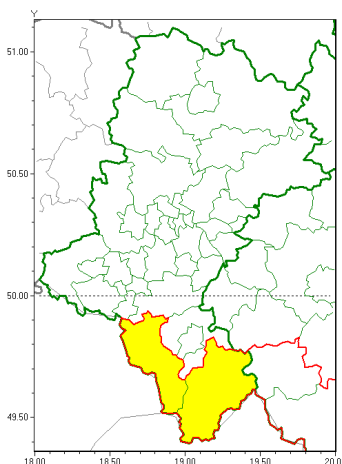

Zasięg ostrzeżeń w województwie

Oblodzenie
2020-12-24 13:57

WOJEWÓDZTWO ŁĄSKIE
OSTRZEŻENIA METEOROLOGICZNE ZBIORCZO NR 213
WYKAZ OBSZARÓW ZUCIANYCH OSTRZEŻENIAMI
o godz. 13:57 dnia 24.12.2020

Zjawisko/Stopień zagrożenia	Oblodzenie/1
Obszar (w nawiasie numer ostrzeżenia dla powiatu)	powiaty: cieszyński(133), żywiecki(135)
Ważność	od godz. 00:00 dnia 25.12.2020 do godz. 08:00 dnia 25.12.2020
Prawdopodobieństwo	80%
Przebieg	Prognozuje się zamarzanie mokrej nawierzchni dróg i chodników po opadach deszczu, deszczu ze śniegiem lub mokrego śniegu. Temperatura minimalna około -1°C, temperatura minimalna gruntu około -2°C
SMS	IMGW-PIB OSTRZEŻENIE: OBLODZENIE/1 Łąskie (2 powiaty) od 00:00/25.12 do 08:00/25.12.2020 temp. min. od 0 st. do -2 st., przy gruncie do -3 st., lisko. Dotyczy powiatów: cieszyński i żywiecki.
RSO	Woj. Łąskie (2 powiaty), IMGW-PIB wydał ostrzeżenie pierwszego stopnia o oblodzeniu
Uwagi	Brak.
Dyrektor synoptyk IMGW-PIB	Witold Wiśniewski