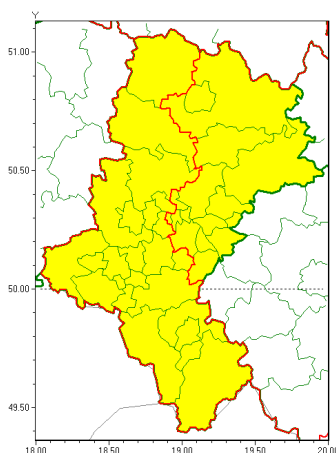

Zasięg ostrzeżenia w województwie

Gęsta mgła
2020-12-18 19:53

WOJEWÓDZTWO ŁÓDZKIE
OSTRZEŻENIA METEOROLOGICZNE ZBIORCZO NR 208
WYKAZ OBSZARÓW ZUJCIANYCH OSTRZEŻENIAMI
o godz. 19:53 dnia 18.12.2020

Zjawisko/Stopień zagrożenia	Gęsta mgła/1
Obszar (w nawiasie numer ostrzeżenia dla powiatu)	powiaty: bielski(123), Bielsko-Biała(122), Bytom(85), cieszyński(128), Gliwice(86), gliwicki(85), Jastrzębie-Zdrój(98), kłobucki(89), lubliniecki(85), mikołowski(95), pszczyński(100), raciborski(93), Ruda Śląska(85), rybnicki(96), Rybnik(96), tarnogórski(86), Tychy(95), wodzisławski(96), Zabrze(86), Żory(95), żywiecki(132)
Ważność	od godz. 20:00 dnia 18.12.2020 do godz. 09:00 dnia 19.12.2020
Prawdopodobieństwo	80%
Przebieg	Prognozuje się gęste mgły w zasięgu których widzialność miejscami od 50 m do 200 m.
SMS	IMGW-PIB OSTRZEŻENIA: MGLA/1 Łódzkie (21 powiatów) od 20:00/18.12 do 09:00/19.12.2020 widzialność 50 m. Dotyczy powiatów: bielski, Bielsko-Biała, Bytom, cieszyński, Gliwice, gliwicki, Jastrzębie-Zdrój, kłobucki, lubliniecki, mikołowski, pszczyński, raciborski, Ruda Śląska, rybnicki, Rybnik, tarnogórski, Tychy, wodzisławski, Zabrze, Żory i żywiecki.
RSO	Woj. Łódzkie (21 powiatów), IMGW-PIB wydał ostrzeżenie pierwszego stopnia o silnych mgłach
Uwagi	Brak.
Zjawisko/Stopień zagrożenia	Gęsta mgła/1