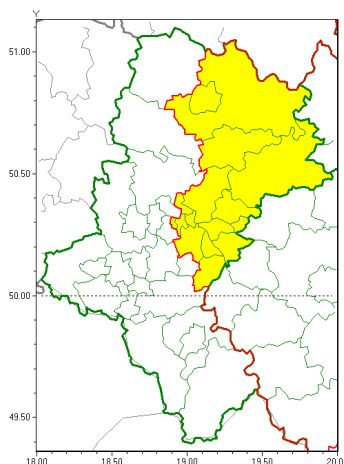

Zasięg ostrzeżeń w województwie

Gęsta mgła
2020-12-18 13:54

WOJEWÓDZTWO ŁĄSKIE
OSTRZEŻENIA METEOROLOGICZNE ZBIORCZO NR 207
WYKAZ OBOWIĄZUJĄCYCH OSTRZEŻEŃ
o godz. 13:54 dnia 18.12.2020

Zjawisko/Stopień zagrożenia	Gęsta mgła/1
Obszar (w nawiasie numer ostrzeżenia dla powiatu)	powiaty: białski(87), bieruńsko-lącki(95), Chorzów(85), Częstochowa(87), częstochowski(90), Dąbrowa Górnicza(88), Jaworzno(92), Katowice(91), Mysłowice(91), myszkowski(88), Piekary Śląskie(83), Siemianowice Śląskie(85), Sosnowiec(91), wiatrychłowski(84), zawierciański(89)
Ważność	od godz. 20:00 dnia 18.12.2020 do godz. 09:00 dnia 19.12.2020
Prawdopodobieństwo	80%
Przebieg	Prognozuje się gęste mgły w zasięgu których widzialność miejscami od 50 m do 200 m.
SMS	IMGW-PIB OSTRZEŻENIA: MGLA/1 Łąskie (15 powiatów) od 20:00/18.12 do 09:00/19.12.2020 widzialność 50 m. Dotyczy powiatów: białski, bieruńsko-lącki, Chorzów, Częstochowa, częstochowski, Dąbrowa Górnicza, Jaworzno, Katowice, Mysłowice, myszkowski, Piekary Śląskie, Siemianowice Śląskie, Sosnowiec, wiatrychłowski i zawierciański.
RSO	Woj. Łąskie (15 powiatów), IMGW-PIB wydał ostrzeżenie pierwszego stopnia o silnych mgłach
Uwagi	Brak.
Dyrektor synoptyk IMGW-PIB	Witold Wiśniewski