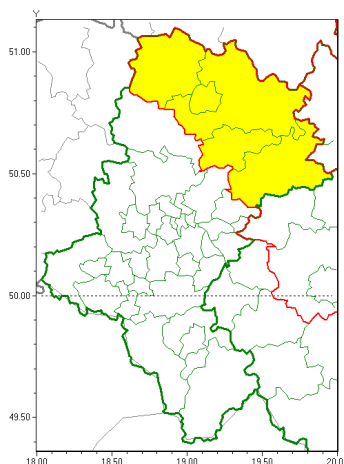

Zasięg ostrzeżeń w województwie

Opady marznące
2020-12-16 11:36

WOJEWÓDZTWO ŁÓDZKIE
OSTRZEŻENIA METEOROLOGICZNE ZBIORCZO NR 206
WYKAZ OBYWÓW ZUJACYCH OSTRZEŻENIE
o godz. 11:36 dnia 16.12.2020

Zjawisko/Stopień zagrożenia	Opady marznące/1
Obszar (w nawiasie numer ostrzeżenia dla powiatu)	powiaty: Cz. stochowa(86), cz. stochowski(89), kłobucki(88), myszkowski(87), zawierciański(88)
Ważność	od godz. 21:00 dnia 16.12.2020 do godz. 06:00 dnia 17.12.2020
Prawdopodobieństwo	80%
Przebieg	Prognozuje się miejscami wystąpienie słabych opadów marznącego deszczu oraz mawki powodujących gołoledź.
SMS	IMGW-PIB OSTRZEGA: MARZĄCE OPADY/1 Łódzkie (5 powiatów) od 21:00/16.12 do 06:00/17.12.2020 marznące opady, drogi liskie. Dotyczy powiatów: Cz. stochowa, cz. stochowski, kłobucki, myszkowski i zawierciański.
RSO	Woj. łódzkie (5 powiatów), IMGW-PIB wydał ostrzeżenie pierwszego stopnia o opadach marzących
Uwagi	Brak.
Dyrektor synoptyk IMGW-PIB	Piotr Ramza