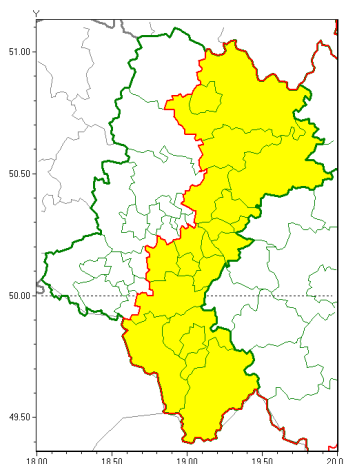

Zasięg ostrzeżeń w województwie

Opady marznące
2020-12-13 20:44

WOJEWÓDZTWO ŁĄSKIE
OSTRZEŻENIA METEOROLOGICZNE ZBIORCZO NR 205
WYKAZ OBYWÓW ZUJACYCH OSTRZEŻENIE
o godz. 20:44 dnia 13.12.2020

Zjawisko/Stopień zagrożenia	Opady marznące/1
Obszar (w nawiasie numer ostrzeżenia dla powiatu)	powiaty: białski(86), bielski(122), Bielsko-Biała(121), bieruńsko-lącki(94), cieszyński(127), Czajkowska(85), czajkowski(88), Dąbrowa Górnicza(87), Jaworzno(91), Katowice(90), mikołowski(94), Mysłowice(90), myszkowski(86), pszczyński(99), Sosnowiec(90), Tychy(94), zawierciański(87), żywiecki(131)
Ważność	od godz. 20:45 dnia 13.12.2020 do godz. 09:00 dnia 14.12.2020
Prawdopodobieństwo	70%
Przebieg	Prognozuje się miejscami wystąpienie słabych opadów marzących mawki powodujących gołoledź.
SMS	IMGW-PIB OSTRZEŻENIA: MARZĄCE OPADY/1 Łąskie (18 powiatów) od 20:45/13.12 do 09:00/14.12.2020 marzący opady, drogi lokalnie liskie. Dotyczy powiatów: białski, bielski, Bielsko-Biała, bieruńsko-lącki, cieszyński, Czajkowska, czajkowski, Dąbrowa Górnicza, Jaworzno, Katowice, mikołowski, Mysłowice, myszkowski, pszczyński, Sosnowiec, Tychy, zawierciański i żywiecki.
RSO	Woj. Łąskie (18 powiatów), IMGW-PIB wydał ostrzeżenie pierwszego stopnia o opadach marzących
Uwagi	Brak.
Dyżurny synoptyk IMGW-PIB	Tadeusz Stolarczyk