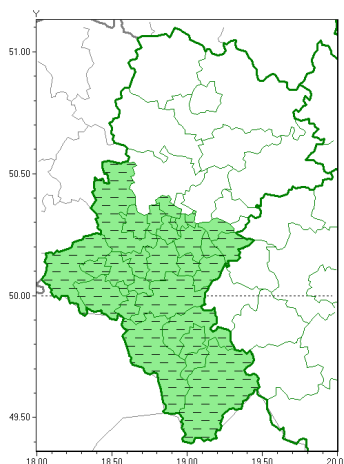

Zasięg ostrzeżeń w województwie

Gęsta mgła
2020-12-13 07:16

WOJEWÓDZTWO ŁĄSKIE
OSTRZEŻENIA METEOROLOGICZNE ZBIORCZO NR 204
WYKAZ OBSZARÓW ZUJCIANYCH OSTRZEŻENIAMI
o godz. 07:16 dnia 13.12.2020

Zjawisko/Stopień zagrożenia	Gęsta mgła/1 ODWOŁANIE
Obszar (w nawiasie numer ostrzeżenia dla powiatu)	powiaty: bielski(121), Bielsko-Biała(120), bieruńsko-lędziński(93), Bytom(84), Chorzów(84), cieszyński(126), Gliwice(85), gliwicki(84), Jastrzębie-Zdrój(97), Jaworzno(90), Katowice(89), mikołowski(93), Mysłowice(89), pszczyński(98), raciborski(92), Ruda Śląska(84), rybnicki(95), Rybnik(95), Siemianowice Śląskie(84), Sosnowiec(89), witochłowski(83), Tychy(93), wodzisławski(95), Zabrze(85), Żory(94), żywiecki(130)
Czas odwołania	godz. 07:14 dnia 13.12.2020
Przyczyna	Zjawisko zakończyło się
SMS	IMGW-PIB INFORMUJE: MGŁA/- 1 łaskie (26 powiatów) 07:14/13.12.2020 ZJAWISKO ZAKOŃCZYŁO SIĘ. Dotyczy powiatów: bielski, Bielsko-Biała, bieruńsko-lędziński, Bytom, Chorzów, cieszyński, Gliwice, gliwicki, Jastrzębie-Zdrój, Jaworzno, Katowice, mikołowski, Mysłowice, pszczyński, raciborski, Ruda Śląska, rybnicki, Rybnik, Siemianowice Śląskie, Sosnowiec, witochłowski, Tychy, wodzisławski, Zabrze, Żory i żywiecki.
RSO	Woj. Łaskie (26 powiatów), IMGW-PIB odwołał ostrzeżenie pierwszego stopnia o silnych mgłach
Uwagi	Brak
Dyrektor synoptyk IMGW-PIB	Romuald Kaseja