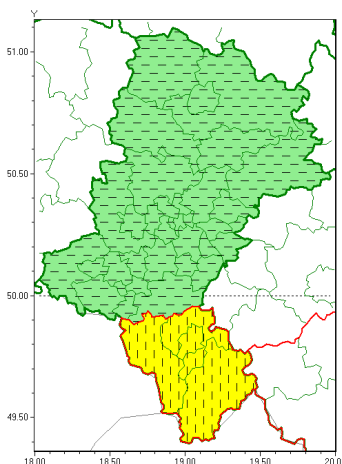

Zasięg ostrzeżeń w województwie

Opady marznące  
2020-12-10 22:48

**WOJEWÓDZTWO DOLNOŚLĄSKIE**  
**OSTRZEŻENIA METEOROLOGICZNE ZBIORCZO NR 200**  
**WYKAZ OBSZARÓW ZJAWIŁYCH OSTRZEŻENIA**  
**o godz. 22:48 dnia 10.12.2020**

Zjawisko/Stopień zagrożenia	Opady marznące/1 ODWOŁANIE
Obszar (w nawiasie numer ostrzeżenia dla powiatu)	powiaty: białski(85), bieruńsko-lądecki(91), Bytom(83), Chorzów(82), Częstochowa(84), częstochowski(87), Dąbrowa Górnicza(85), Gliwice(83), gliwicki(83), Jastrzębie-Zdrój(95), Jaworzno(88), Katowice(87), kłobucki(87), lubliniecki(84), mikołowski(91), Mysłowice(87), myszkowski(85), Piekary Śląskie(82), pszczyński(96), raciborski(90), Ruda Śląska(82), rybnicki(93), Rybnik(93), Siemianowice Śląskie(82), Sosnowiec(87), wietrzychowice(82), tarnogórski(85), Tychy(91), wodzisławski(93), Zabrze(83), zawierciański(86), żyry(92)
Czas odwołania	godz. 22:42 dnia 10.12.2020
Przyczyna	Zjawisko zakończyło się
SMS	IMGW-PIB INFORMUJE: MARZĄCE OPADY/- Śląskie (32 powiatów) 22:42/10.12.2020 ZJAWISKO ZAKOŃCZYŁO SIĘ. Dotyczy powiatów: białski, bieruńsko-lądecki, Bytom, Chorzów, Częstochowa, częstochowski, Dąbrowa Górnicza, Gliwice, gliwicki, Jastrzębie-Zdrój, Jaworzno, Katowice, kłobucki, lubliniecki, mikołowski, Mysłowice, myszkowski, Piekary Śląskie, pszczyński, raciborski, Ruda Śląska, rybnicki, Rybnik, Siemianowice Śląskie, Sosnowiec, wietrzychowice, tarnogórski, Tychy, wodzisławski, Zabrze, zawierciański i żyry.
RSO	Woj. Śląskie (0 powiatów), IMGW-PIB odwołał ostrzeżenie pierwszego stopnia o opadach marzących
Uwagi	Brak
Zjawisko/Stopień zagrożenia	Opady marznące/1 ZMIANA