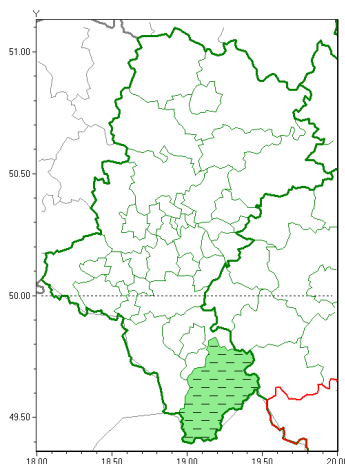

Zasięg ostrzeżeń w województwie

Silny wiatr
2020-12-05 22:29

WOJEWÓDZTWO ŁĄSKIE
OSTRZEŻENIA METEOROLOGICZNE ZBIORCZO NR 196
WYKAZ OBSZARÓW ZUCIANYCH OSTRZEŻENIAMI
o godz. 22:29 dnia 05.12.2020

Zjawisko/Stopień zagrożenia	Silny wiatr/1 ODWOŁANIE
Obszar (w nawiasie numer ostrzeżenia dla powiatu)	powiaty: żywiecki(128)
Czas odwołania	godz. 22:29 dnia 05.12.2020
Przyczyna	Zjawisko zakończyło się
SMS	IMGW-PIB INFORMUJE: WIATR/- Łąskie (1 powiat) 22:29/05.12.2020 ZJAWISKO ZAKOŃCZYŁO SIĘ. Dotyczy powiatów: żywiecki.
RSO	Woj. Łąskie (0 powiatów), IMGW-PIB odwołał ostrzeżenie pierwszego stopnia o silnym wietrze
Uwagi	Brak
Dyrektor synoptyk IMGW-PIB	Małgorzata Marcinek