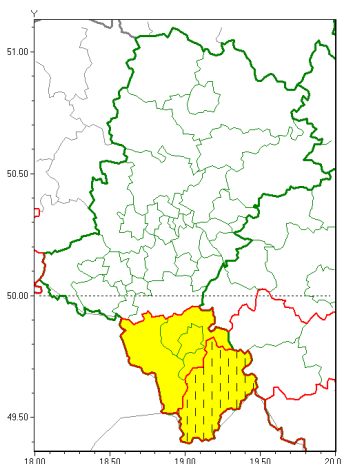

Zasięg ostrzeżeń w województwie

Silny wiatr
2020-12-05 07:21

WOJEWÓDZTWO ŁĄSKIE
OSTRZEŻENIA METEOROLOGICZNE ZBIORCZO NR 195
WYKAZ OBSZARÓW ZUCIANYCH OSTRZEŻENIAMI
o godz. 07:21 dnia 05.12.2020

Zjawisko/Stopień zagrożenia	Silny wiatr/1 ZMIANA
Obszar (w nawiasie numer ostrzeżenia dla powiatu)	powiaty: żywiecki(128)
Ważność	od godz. 07:21 dnia 05.12.2020 do godz. 07:30 dnia 06.12.2020
Prawdopodobieństwo	75%
Przebieg	W rejonach podgórskich przewiduje się wystąpienie silnego wiatru o średniej prędkości od 30 km/h do 45 km/h, osiągnącej miejscami w porywach do 75 km/h, z południa i południowego wschodu.
SMS	IMGW-PIB OSTRZEGA: WIATR/1 Łąskie (1 powiat) od 07:21/05.12 do 07:30/06.12.2020 prędkość do 45 km/h, porywy do 75 km/h, S i SE. Dotyczy powiatów: żywiecki.
RSO	Woj. Łąskie (1 powiat), IMGW-PIB wydał ostrzeżenie pierwszego stopnia o silnym wietrze
Uwagi	Zmiana dotyczy ważności ostrzeżenia.
Zjawisko/Stopień zagrożenia	Silny wiatr/1
Obszar (w nawiasie numer ostrzeżenia dla powiatu)	powiaty: bielski(119), Bielsko-Biała(118), cieszyński(124)
Ważność	od godz. 02:00 dnia 04.12.2020 do godz. 07:30 dnia 05.12.2020
Prawdopodobieństwo	75%