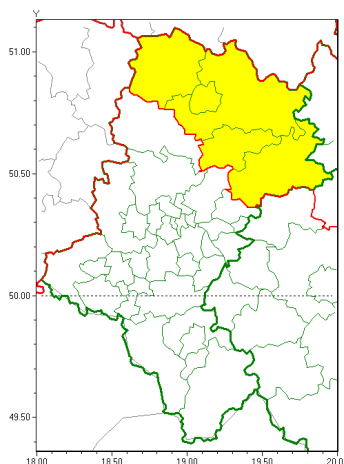

Zasięg ostrzeżeń w województwie

Opady marznące  
2020-11-26 13:04

**WOJEWÓDZTWO ŁÓDZKIE**  
**OSTRZEŻENIA METEOROLOGICZNE ZBIORCZO NR 188**  
**WYKAZ OBSZARÓW ZUJCIANYCH OSTRZEŻENIAMI**  
**o godz. 13:04 dnia 26.11.2020**

Zjawisko/Stopień zagrożenia	Opady marznące/1
Obszar (w nawiasie numer ostrzeżenia dla powiatu)	powiaty: Cz. stochowa(79), cz. stochowski(82), kłobucki(82), myszkowski(80), zawierciański(81)
Ważność	od godz. 02:00 dnia 27.11.2020 do godz. 09:00 dnia 27.11.2020
Prawdopodobieństwo	85%
Przebieg	Prognozuje się miejscami wystąpienie słabych opadów marznącego deszczu lub mroźki powodujących gołoledź.
SMS	IMGW-PIB OSTRZEGA: MARZĄCE OPADY/1 Łódzkie (5 powiatów) od 02:00/27.11 do 09:00/27.11.2020 marznące opady, drogi liskie. Dotyczy powiatów: Cz. stochowa, cz. stochowski, kłobucki, myszkowski i zawierciański.
RSO	Woj. łódzkie (5 powiatów), IMGW-PIB wydał ostrzeżenie pierwszego stopnia o opadach marzących
Uwagi	Brak.
Dyrektor synoptyk IMGW-PIB	Szymon Poręba