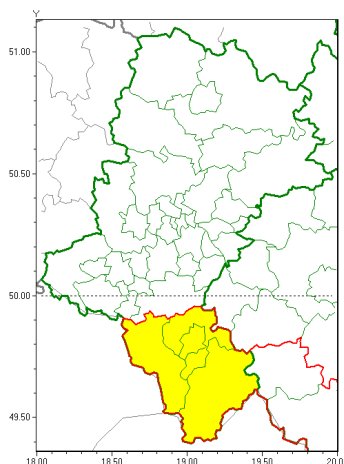

Zasięg ostrzeżeń w województwie

Silny wiatr
2020-11-18 12:04

WOJEWÓDZTWO ŁĄSKIE
OSTRZEŻENIA METEOROLOGICZNE ZBIORCZO NR 186
WYKAZ OBSZARÓW ZUCIANYCH OSTRZEŻENIAMI
o godz. 12:04 dnia 18.11.2020

Zjawisko/Stopień zagrożenia	Silny wiatr/1
Obszar (w nawiasie numer ostrzeżenia dla powiatu)	powiaty: bielski(114), Bielsko-Biała(113), cieszyński(119), żywiecki(123)
Ważność	od godz. 03:00 dnia 19.11.2020 do godz. 17:00 dnia 19.11.2020
Prawdopodobieństwo	95%
Przebieg	Przewiduje się wystąpienie silnego wiatru o średniej prędkości od 30 km/h do 50 km/h, w porywach do 80 km/h, z kierunków południowych.
SMS	IMGW-PIB OSTRZEŻENIE: WIATR/1 Łąskie (4 powiaty) od 03:00/19.11 do 17:00/19.11.2020 prędkość do 50 km/h, porywy do 80 km/h, S. Dotyczy powiatów: bielski, Bielsko-Biała, cieszyński i żywiecki.
RSO	Woj. Łąskie (4 powiaty), IMGW-PIB wydał ostrzeżenie pierwszego stopnia o silnym wietrze
Uwagi	Brak.
Dyrektor synoptyk IMGW-PIB	Piotr Ramza