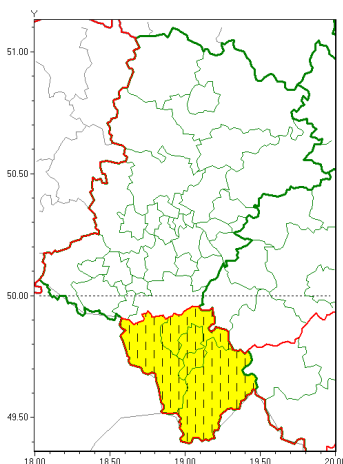

Zasięg ostrzeżeń w województwie

Gęsta mgła
2020-11-10 16:07

WOJEWÓDZTWO ŁÓDZKIE
OSTRZEŻENIA METEOROLOGICZNE ZBIORCZO NR 185
WYKAZ OBSZARÓW ZUCIANYCH OSTRZEŻENIAMI
o godz. 16:07 dnia 10.11.2020

Zjawisko/Stopień zagrożenia	Gęsta mgła/1 ZMIANA
Obszar (w nawiasie numer ostrzeżenia dla powiatu)	powiaty: bielski(113), Bielsko-Biała(112), cieszyński(118), ywiecki(122)
Ważność	od godz. 16:10 dnia 10.11.2020 do godz. 09:00 dnia 11.11.2020
Prawdopodobieństwo	80%
Przebieg	Prognozuje się gęste mgły w zasięgu których widzialność wynosi miejscami do 100 m.
SMS	IMGW-PIB OSTRZEŻENIA: MGŁA/1 Łódź (4 powiaty) od 16:10/10.11 do 09:00/11.11.2020 widzialność 100 m. Dotyczy powiatów: bielski, Bielsko-Biała, cieszyński i ywiecki.
RSO	Woj. Łódź (4 powiaty), IMGW-PIB wydał ostrzeżenie pierwszego stopnia o silnych mgłach
Uwagi	Zmiana ważności ostrzeżenia ze względu na wcześniejsze rozpoczęcie zjawiska.
Dyrektor synoptyk IMGW-PIB	Łukasz Harasimowicz