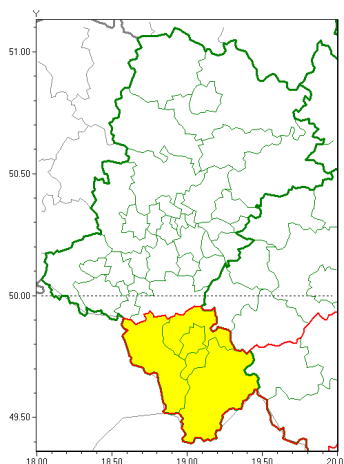

### Zasięg ostrzeżeń w województwie

Gęsta mgła  
2020-11-10 12:09

**WOJEWÓDZTWO ŁĄSKIE**  
**OSTRZEŻENIA METEOROLOGICZNE ZBIORCZO NR 184**  
**WYKAZ OBSZARÓW ZUJCIANYCH OSTRZEŻENIAMI**  
**o godz. 12:09 dnia 10.11.2020**

<b>Zjawisko/Stopień zagrożenia</b>	Gęsta mgła/1
<b>Obszar (w nawiasie numer ostrzeżenia dla powiatu)</b>	powiaty: bielski(113), Bielsko-Biała(112), cieszyński(118), żywiecki(122)
<b>Ważność</b>	od godz. 21:00 dnia 10.11.2020 do godz. 09:00 dnia 11.11.2020
<b>Prawdopodobieństwo</b>	80%
<b>Przebieg</b>	Prognozuje się gęste mgły w zasięgu których widzialność wynosi miejscami do 100 m.
<b>SMS</b>	IMGW-PIB OSTRZEŻENIA: MGŁA/1 Łąskie (4 powiaty) od 21:00/10.11 do 09:00/11.11.2020 widzialność 100 m. Dotyczy powiatów: bielski, Bielsko-Biała, cieszyński i żywiecki.
<b>RSO</b>	Woj. Łąskie (4 powiaty), IMGW-PIB wydał ostrzeżenie pierwszego stopnia o silnych mgłach
<b>Uwagi</b>	Brak.
<b>Dyrektor synoptyk IMGW-PIB</b>	Łukasz Harasimowicz