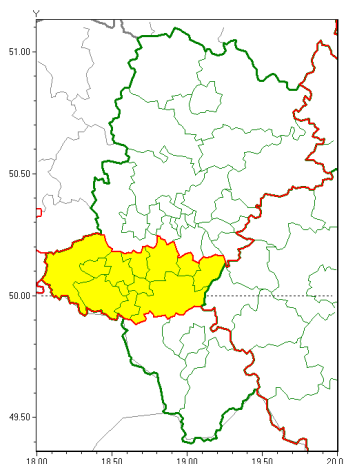

Zasięg ostrzeżeń w województwie

Gęsta mgła  
2020-10-31 12:25

**WOJEWÓDZTWO ŁÓDZKIE**  
**OSTRZEŻENIA METEOROLOGICZNE ZBIORCZO NR 178**  
**WYKAZ OBSZARÓW ZUJCIANYCH OSTRZEŻENIAMI**  
**o godz. 12:25 dnia 31.10.2020**

<b>Zjawisko/Stopień zagrożenia</b>	Gęsta mgła/1
<b>Obszar (w nawiasie numer ostrzeżenia dla powiatu)</b>	powiaty: bieruńsko-lędzki(83), Jastrzębie-Zdrój(86), mikołowski(83), pszczyński(87), raciborski(81), rybnicki(84), Rybnik(84), Tychy(83), wodzisławski(84), żyry(83)
<b>Ważność</b>	od godz. 21:00 dnia 31.10.2020 do godz. 09:30 dnia 01.11.2020
<b>Prawdopodobieństwo</b>	80%
<b>Przebieg</b>	Prognozuje się gęste mgły w zasięgu których widzialność wynosi od 100 m do 200 m.
<b>SMS</b>	IMGW-PIB OSTRZEŻENIA: MGŁA/1 Łódzkie (10 powiatów) od 21:00/31.10 do 09:30/01.11.2020 widzialność 100 m. Dotyczy powiatów: bieruńsko-lędzki, Jastrzębie-Zdrój, mikołowski, pszczyński, raciborski, rybnicki, Rybnik, Tychy, wodzisławski i żyry.
<b>RSO</b>	Woj. Łódzkie (10 powiatów), IMGW-PIB wydał ostrzeżenie pierwszego stopnia o silnych mgłach
<b>Uwagi</b>	Brak.
<b>Dyrektor synoptyk IMGW-PIB</b>	Łukasz Kiełt