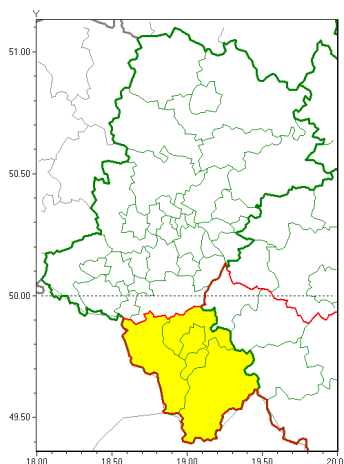

### Zasięg ostrzeżeń w województwie

Intensywne opady deszczu  
2020-10-30 12:24

**WOJEWÓDZTWO ŁĄSKIE**  
**OSTRZEŻENIA METEOROLOGICZNE ZBIORCZO NR 177**  
**WYKAZ OBSZARÓW ZUCIANYCH OSTRZEŻENIAMI**  
**o godz. 12:24 dnia 30.10.2020**

<b>Zjawisko/Stopień zagrożenia</b>	Intensywne opady deszczu/1
<b>Obszar (w nawiasie numer ostrzeżenia dla powiatu)</b>	powiaty: bielski(110), Bielsko-Biała(109), cieszyński(115), żywiecki(119)
<b>Ważność</b>	od godz. 21:00 dnia 30.10.2020 do godz. 10:00 dnia 31.10.2020
<b>Prawdopodobieństwo</b>	80%
<b>Przebieg</b>	Prognozuje się wystąpienie opadów deszczu okresami o natężeniu umiarkowanym i silnym. Prognozowana wysokość opadów za okres ważności Ostrzeżenia - miejscami od 30 mm do 40 mm.
<b>SMS</b>	IMGW-PIB OSTRZEŻENIA: DESZCZ/1 Łąskie (4 powiaty) od 21:00/30.10 do 10:00/31.10.2020 40 mm. Dotyczy powiatów: bielski, Bielsko-Biała, cieszyński i żywiecki.
<b>RSO</b>	Woj. Łąskie (4 powiaty), IMGW-PIB wydał ostrzeżenie pierwszego stopnia o intensywnych opadach deszczu
<b>Uwagi</b>	Brak.
<b>Dyrektor synoptyk IMGW-PIB</b>	Grzegorz Mikutel