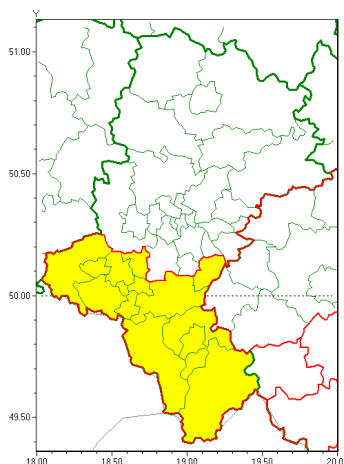

Instytut Meteorologii i Gospodarki Wodnej - Państwowy Instytut Badawczy

**Centralne Biuro Prognoz Meteorologicznych w Warszawie**

01-673 Warszawa ul. Podleńska 61

tel: 22-5694150, fax: 22-8345097

email: synoptyk.kraju@imgw.pl

www: www.pogodynka.pl

Zasięg ostrzeżeń w województwie

Gęsta mgła  
2020-10-25 21:17

**WOJEWÓDZTWO ŁĄSKIE**  
**OSTRZEŻENIA METEOROLOGICZNE ZBIORCZO NR 176**  
**WYKAZ OBSZARÓW ZUCIENIA OSTRZEŻENIA**  
**o godz. 21:17 dnia 25.10.2020**

Zjawisko/Stopień zagrożenia	Gęsta mgła/1
Obszar (w nawiasie numer ostrzeżenia dla powiatu)	powiaty: bielski(109), Bielsko-Biała(108), bieruńsko-lędziński(82), cieszyński(114), Jastrzębie-Zdrój(85), pszczyński(86), raciborski(80), rybnicki(83), Rybnik(83), wodzisławski(83), łódzki(82), żywiecki(118)
Ważność	od godz. 21:25 dnia 25.10.2020 do godz. 09:00 dnia 26.10.2020
Prawdopodobieństwo	80%
Przebieg	Obserwuje i prognozuje się gęste mgły w zasięgu których widzialność wynosi miejscami od 50 m do 200 m.
SMS	IMGW-PIB OSTRZEGA: MGŁA/1 Łąskie (12 powiatów) od 21:25/25.10 do 09:00/26.10.2020 widzialność 50 m. Dotyczy powiatów: bielski, Bielsko-Biała, bieruńsko-lędziński, cieszyński, Jastrzębie-Zdrój, pszczyński, raciborski, rybnicki, Rybnik, wodzisławski, łódzki i żywiecki.
RSO	Woj. Łąskie (12 powiatów), IMGW-PIB wydał ostrzeżenie pierwszego stopnia o silnych mgłach
Uwagi	Brak.
Dyrektor synoptyk IMGW-PIB	Grażyna Dąbrowska