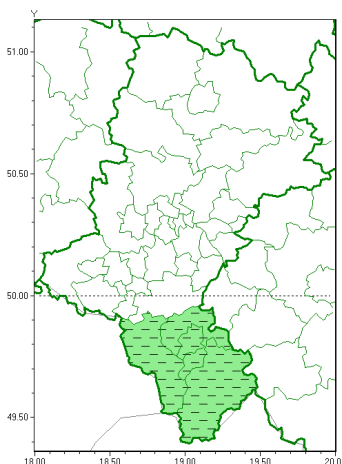

Instytut Meteorologii i Gospodarki Wodnej - Państwowy Instytut Badawczy

Centralne Biuro Prognoz Meteorologicznych w Warszawie

01-673 Warszawa ul. Podleńska 61

tel: 22-5694150, fax: 22-8345097

email: synoptyk.kraju@imgw.pl

www: www.pogodynka.pl

Zasięg ostrzeżeń w województwie

Silny wiatr
2020-10-21 06:12

WOJEWÓDZTWO LUBUSKIE
OSTRZEŻENIA METEOROLOGICZNE ZBIORCZO NR 174
WYKAZ OBYWATELI ZUCIANYCH OSTRZEŻENIEM
o godz. 06:12 dnia 21.10.2020

Zjawisko/Stopień zagrożenia	Silny wiatr/1 ODWOŁANIE
Obszar (w nawiasie numer ostrzeżenia dla powiatu)	powiaty: bielski(107), Bielsko-Biała(106), cieszyński(112), wiatkiński(116)
Czas odwołania	godz. 06:11 dnia 21.10.2020
Przyczyna	Zjawisko zakończyło się
SMS	IMGW-PIB INFORMUJE: WIATR/- Lubuskie (4 powiaty) 06:11/21.10.2020 ZJAWISKO ZAKOŃCZYŁO SIĘ. Dotyczy powiatów: bielski, Bielsko-Biała, cieszyński i wiatkiński.
RSO	Woj. Lubuskie (4 powiaty), IMGW-PIB odwołał ostrzeżenie pierwszego stopnia o silnym wietrze
Uwagi	Brak
Dyrektor synoptyk IMGW-PIB	Kamil Walczak