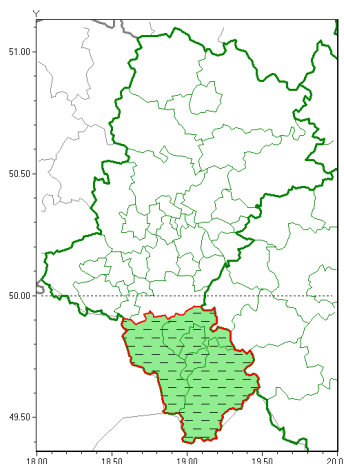

Zasięg ostrzeżeń w województwie

Intensywne opady deszczu  
2020-10-14 11:34

**WOJEWÓDZTWO ŁĄSKIE**  
**OSTRZEŻENIA METEOROLOGICZNE ZBIORCZO NR 172**  
**WYKAZ OBSZARÓW ZJAWIŁYCH OSTRZEŻENIA**  
**o godz. 11:34 dnia 14.10.2020**

<b>Zjawisko/Stopień zagrożenia</b>	Intensywne opady deszczu/2 ODWOŁANIE
<b>Obszar (w nawiasie numer ostrzeżenia dla powiatu)</b>	powiaty: bielski(0), Bielsko-Biała(0), cieszyński(0), żywiecki(0)
<b>Czas odwołania</b>	godz. 11:22 dnia 14.10.2020
<b>Przyczyna</b>	Zjawisko zakończyło się
<b>SMS</b>	IMGW-PIB INFORMUJE: DESZCZ/- 1 łaskie (4 powiaty) 11:22/14.10.2020 ZJAWISKO ZAKOŃCZYŁO SIĘ. Dotyczy powiatów: bielski, Bielsko-Biała, cieszyński i żywiecki.
<b>RSO</b>	Woj. łaskie (0 powiatów), IMGW-PIB odwołał ostrzeżenie drugiego stopnia o intensywnych opadach deszczu
<b>Uwagi</b>	Brak
<b>Dyrektor synoptyk IMGW-PIB</b>	Krzysztof Jania