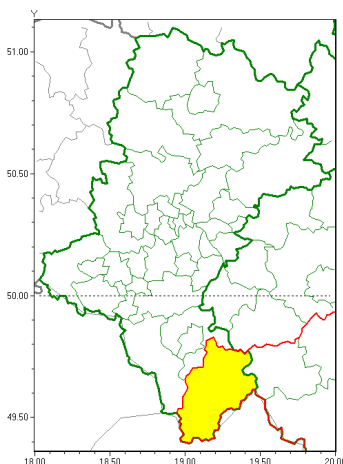

Zasięg ostrzeżeń w województwie

Intensywne opady deszczu
2020-10-07 07:13

WOJEWÓDZTWO ŁĄSKIE
OSTRZEŻENIA METEOROLOGICZNE ZBIORCZO NR 170
WYKAZ OBSZARÓW ZUCIANYCH OSTRZEŻENIAMI
o godz. 07:13 dnia 07.10.2020

Zjawisko/Stopień zagrożenia	Intensywne opady deszczu/1
Obszar (w nawiasie numer ostrzeżenia dla powiatu)	powiaty: żywiecki(114)
Ważność	od godz. 15:00 dnia 07.10.2020 do godz. 10:00 dnia 08.10.2020
Prawdopodobieństwo	80%
Przebieg	Prognozuje się wystąpienie opadów deszczu okresami o natężeniu umiarkowanym i silnym. Prognozowana wysokość opadów za okres ważności ostrzeżenia - miejscami od 25 mm do 35 mm.
SMS	IMGW-PIB OSTRZEŻENIE: DESZCZ/1 Łąskie (1 powiat) od 15:00/07.10 do 10:00/08.10.2020 35 mm. Dotyczy powiatów: żywiecki.
RSO	Woj. Łąskie (1 powiat), IMGW-PIB wydał ostrzeżenie pierwszego stopnia o intensywnych opadach deszczu
Uwagi	Brak.
Dyrektor synoptyk IMGW-PIB	Grzegorz Mikutel