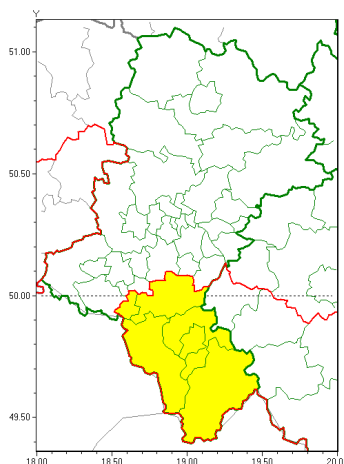

Zasięg ostrzeżeń w województwie

Silny wiatr
2020-10-02 14:24

WOJEWÓDZTWO ŁĄSKIE
OSTRZEŻENIA METEOROLOGICZNE ZBIORCZO NR 169
WYKAZ OBSZARÓW ZUCIANYCH OSTRZEŻENIAMI
o godz. 14:24 dnia 02.10.2020

Zjawisko/Stopień zagrożenia	Silny wiatr/1
Obszar (w nawiasie numer ostrzeżenia dla powiatu)	powiaty: bielski(105), Bielsko-Biała(104), cieszyński(110), Jastrzębie-Zdrój(82), pszczyński(83), żywiecki(113)
Ważność	od godz. 04:00 dnia 03.10.2020 do godz. 14:00 dnia 04.10.2020
Prawdopodobieństwo	85%
Przebieg	Przewiduje się wystąpienie silnego wiatru o średniej prędkości od 30 km/h do 40 km/h, w porywach do 90 km/h, z południa i południowego zachodu.
SMS	IMGW-PIB OSTRZEŻENIE: WIATR/1 Łąskie (6 powiatów) od 04:00/03.10 do 14:00/04.10.2020 prędkość do 40 km/h, porywy do 90 km/h, S i SW. Dotyczy powiatów: bielski, Bielsko-Biała, cieszyński, Jastrzębie-Zdrój, pszczyński i żywiecki.
RSO	Woj. Łąskie (6 powiatów), IMGW-PIB wydał ostrzeżenie pierwszego stopnia o silnym wietrze
Uwagi	Z uwagi na dynamiczny przebieg pogody ostrzeżenia mogą być aktualizowane.
Dyrektor synoptyk IMGW-PIB	Szymon Poręba