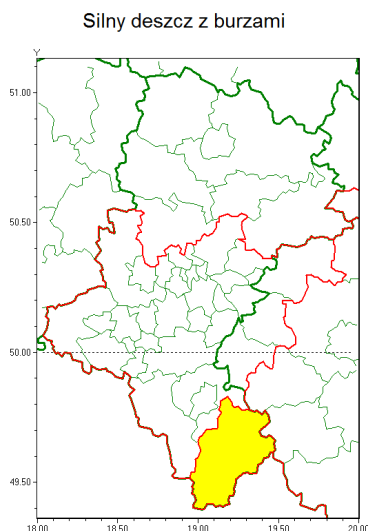

Zasięg ostrzeżenia w województwie

Ostrzeżenie meteorologiczne Nr 110

Nazwa biura	IMGW-PIB Biuro Prognoz Meteorologicznych w Krakowie
Zjawisko/stopień zagrożenia	Silny deszcz z burzami/ 1
Obszar	województwo łódzkie powiat żywiecki
Ważność	od godz. 03:00 dnia 06.09.2020 do godz. 14:00 dnia 06.09.2020
Przebieg	Prognozuje się wystąpienie opadów deszczu okresami o natężeniu umiarkowanym i silnym. Prognozowana wysokość opadów za okres ważności Ostrzeżenia - miejscami od 30 mm do 40 mm. W trakcie opadów deszczu mogą występować burze z porywami wiatru do 75 km/h.
Prawdopodobieństwo wystąpienia zjawiska(%)	80%
Uwagi	Brak.
Dyrektor synoptyk IMGW-PIB	Grzegorz Mikutel
Godzina i data wydania	godz. 02:51 dnia 06.09.2020
SMS	IMGW-PIB OSTRZEŻENIE: DESZCZ i BURZE/1 łódzkie/ żywiecki od 03:00/06.09 do 14:00/06.09.2020 40 mm; porywy 75 km/h.