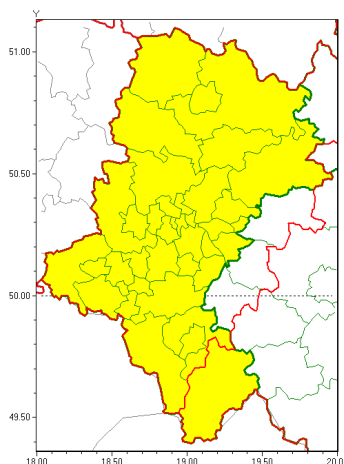

Zasięg ostrzeżeń w województwie

Burze z gradem
2020-09-05 14:10

WOJEWÓDZTWO ŁÓDZKIE
OSTRZEŻENIA METEOROLOGICZNE ZBIORCZO NR 162
WYKAZ OBSZARÓW Z UCZESTNIENIEM W OSTRZEŻENIU
o godz. 14:10 dnia 05.09.2020

Zjawisko/Stopień zagrożenia	Burze z gradem/1
Obszar (w nawiasie numer ostrzeżenia dla powiatu)	powiaty: żywiecki(109)
Ważność	od godz. 20:00 dnia 05.09.2020 do godz. 03:00 dnia 06.09.2020
Prawdopodobieństwo	80%
Przebieg	Prognozuje się wystąpienie burz z opadami deszczu do 20 mm, lokalnie do 30 mm oraz porywami wiatru do 70 km, lokalnie do 90 km/h. Możliwy grad.
SMS	IMGW-PIB OSTRZEGA: BURZE Z GRADEM/1 Łódzkie (1 powiat) od 20:00/05.09 do 03:00/06.09.2020 deszcz 30 mm, porywy 90 km/h, możliwy grad. Dotyczy powiatów: żywiecki.
RSO	Woj. Łódzkie (1 powiat), IMGW-PIB wydał ostrzeżenie pierwszego stopnia o burzach z gradem
Uwagi	Brak.
Zjawisko/Stopień zagrożenia	Burze z gradem/1
Obszar (w nawiasie numer ostrzeżenia dla powiatu)	powiaty: białski(74), bielski(101), Bielsko-Biała(100), bieruńsko-lędzki(76), Bytom(73), Chorzów(72), cieszyński(106), Częstochowa(73), częstochowski(76), Dąbrowa Górnicza(74), Gliwice(71), gliwicki(71), Jastrzębie-Zdrój(78), Jaworzno(76), Katowice(75), kłobucki(75), lubliniecki(73), mikołowski(77), Mysłowice(75), myszkowski(74), Piekary Śląskie(72), pszczyński(79), raciborski(74), Ruda Śląska(72), rybnicki(76), Rybnik(76), Siemianowice Śląskie(72), Sosnowiec(75), Siewierz(72), toschów(72), tarnogórski(75), Tychy(77), wodzisławski(76), Zabrze(73), zawierciański(74), Żary(76)