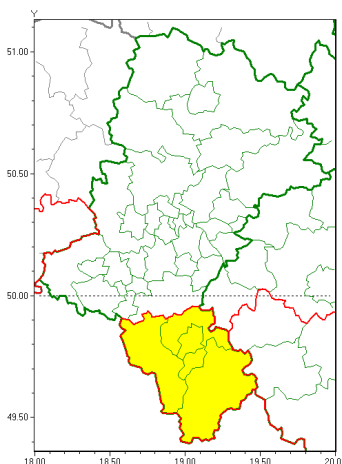

Zasięg ostrzeżeń w województwie

Opady śniegu
2020-03-20 14:14

WOJEWÓDZTWO ŁĄSKIE
OSTRZEŻENIA METEOROLOGICZNE ZBIORCZO NR 38
WYKAZ OBSZARÓW ZUCIENNYCH OSTRZEŻENIEM
o godz. 14:14 dnia 20.03.2020

Zjawisko/Stopień zagrożenia	Opady śniegu/1
Obszar (w nawiasie numer ostrzeżenia dla powiatu)	powiaty: bielski(25), Bielsko-Biała(25), cieszyński(27), żywiecki(29)
Ważność	od godz. 06:00 dnia 21.03.2020 do godz. 19:00 dnia 21.03.2020
Prawdopodobieństwo	80%
Przebieg	Prognozuje się wystąpienie opadów śniegu, miejscami powodujących przyrost pokrywy śnieżnej za okres ważności ostrzeżenia od 10 cm do 12 cm.
SMS	IMGW-PIB OSTRZEŻENIE: NIEG/1 Łąskie (4 powiaty) od 06:00/21.03 do 19:00/21.03.2020 przyrost pokrywy do 12 cm. Dotyczy powiatów: bielski, Bielsko-Biała, cieszyński i żywiecki.
RSO	Woj. Łąskie (4 powiaty), IMGW-PIB wydał ostrzeżenie pierwszego stopnia o opadach śniegu
Uwagi	Brak.
Dyrektor synoptyk IMGW-PIB	Grzegorz Mikutel