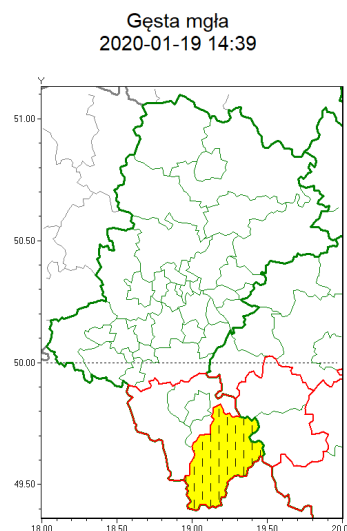

Zasięg ostrzeżeń w województwie

WOJEWÓDZTWO ŁĄSKIE
OSTRZEŻENIA METEOROLOGICZNE ZBIORCZO NR 10
WYKAZ OBSZARÓW ZUJCIANYCH OSTRZEŻENIAMI
o godz. 14:39 dnia 19.01.2020

Zjawisko/Stopień zagrożenia	Gęsta mgła/1 ZMIANA
Obszar (w nawiasie numer ostrzeżenia dla powiatu)	powiaty: żywiecki(8)
Ważność	od godz. 14:40 dnia 19.01.2020 do godz. 09:30 dnia 20.01.2020
Prawdopodobieństwo	90%
Przebieg	Prognozuje się gęste mgły, miejscami mroźne, w zasięgu których widzialność może wynosić miejscami od 50 m do 200 m.
SMS	IMGW-PIB OSTRZEŻENIA: MGŁA/1 Łąskie (1 powiat) od 14:40/19.01 do 09:30/20.01.2020 widzialność 50 m. Dotyczy powiatów: żywiecki.
RSO	Woj. Łąskie (1 powiat), IMGW-PIB wydał ostrzeżenie pierwszego stopnia o silnych mgłach
Uwagi	Brak.
Zjawisko/Stopień zagrożenia	Intensywne opady śniegu/1
Obszar (w nawiasie numer ostrzeżenia dla powiatu)	powiaty: bielski(6), Bielsko-Biała(6), cieszyński(6), żywiecki(7)
Ważność	od godz. 00:00 dnia 19.01.2020 do godz. 24:00 dnia 19.01.2020
Prawdopodobieństwo	80%

Przebieg	Powyżej 400 m n.p.m. prognozuje się wystąpienie opadów śniegu, miejscami o natężeniu umiarkowanym, powodujących przyrost pokrywy śnieżnej od 10 cm do 20 cm.
SMS	IMGW-PIB OSTRZEGA: NIEG/1 Łódzkie (4 powiaty) od 00:00/19.01 do 24:00/19.01.2020 przyrost pokrywy od 10 cm do 20 cm. Dotyczy powiatów: bielski, Bielsko-Biała, cieszyński i żywiecki.
RSO	Woj. Łódzkie (4 powiaty), IMGW-PIB wydał ostrzeżenie pierwszego stopnia o intensywnych opadach śniegu
Uwagi	Brak.
Dyrektor synoptyk IMGW-PIB	Witold Wiśniewski
<p>Opracowanie niniejsze i jego format, jako przedmiot prawa autorskiego podlega ochronie prawnej, zgodnie z przepisami ustawy z dnia 4 lutego 1994r o prawie autorskim i prawach pokrewnych (dz. U. z 2006 r. Nr 90, poz. 631 z późn. zm.). Wszelkie dalsze udostępnianie, rozpowszechnianie (przedruk, kopiowanie, wiadomości sms) jest dozwolone wyłącznie w formie dosłownej z bezwzględnym wskazaniem źródła informacji tj. IMGW-PIB.</p>	