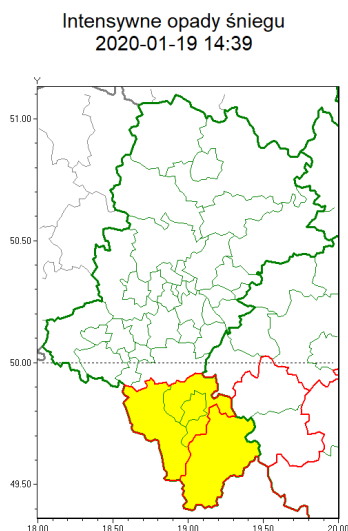

Zasięg ostrzeżeń w województwie

WOJEWÓDZTWO ŁĄSKIE
OSTRZEŻENIA METEOROLOGICZNE ZBIORCZO NR 10
WYKAZ OBSZARÓW ZUJCIANYCH OSTRZEŻENIAMI
o godz. 14:39 dnia 19.01.2020

Zjawisko/Stopień zagrożenia	Gęsta mgła/1 ZMIANA
Obszar (w nawiasie numer ostrzeżenia dla powiatu)	powiaty: żywiecki(8)
Ważność	od godz. 14:40 dnia 19.01.2020 do godz. 09:30 dnia 20.01.2020
Prawdopodobieństwo	90%
Przebieg	Prognozuje się gęste mgły, miejscami mroźne, w zasięgu których widzialność może wynosić miejscami od 50 m do 200 m.
SMS	IMGW-PIB OSTRZEŻENIA: MGŁA/1 Łąskie (1 powiat) od 14:40/19.01 do 09:30/20.01.2020 widzialność 50 m. Dotyczy powiatów: żywiecki.
RSO	Woj. Łąskie (1 powiat), IMGW-PIB wydał ostrzeżenie pierwszego stopnia o silnych mgłach
Uwagi	Brak.
Zjawisko/Stopień zagrożenia	Intensywne opady śniegu/1
Obszar (w nawiasie numer ostrzeżenia dla powiatu)	powiaty: bielski(6), Bielsko-Biała(6), cieszyński(6), żywiecki(7)
Ważność	od godz. 00:00 dnia 19.01.2020 do godz. 24:00 dnia 19.01.2020
Prawdopodobieństwo	80%

Przebieg	Powyżej 400 m n.p.m. prognozuje się wystąpienie opadów śniegu, miejscami o natężeniu umiarkowanym, powodujących przyrost pokrywy śnieżnej od 10 cm do 20 cm.
SMS	IMGW-PIB OSTRZEGA: NIEG/1 Łódzkie (4 powiaty) od 00:00/19.01 do 24:00/19.01.2020 przyrost pokrywy od 10 cm do 20 cm. Dotyczy powiatów: bielski, Bielsko-Biała, cieszyński i żywiecki.
RSO	Woj. Łódzkie (4 powiaty), IMGW-PIB wydał ostrzeżenie pierwszego stopnia o intensywnych opadach śniegu
Uwagi	Brak.
Dyrektor synoptyk IMGW-PIB	Witold Wiśniewski
<p>Opracowanie niniejsze i jego format, jako przedmiot prawa autorskiego podlega ochronie prawnej, zgodnie z przepisami ustawy z dnia 4 lutego 1994r o prawie autorskim i prawach pokrewnych (dz. U. z 2006 r. Nr 90, poz. 631 z późn. zm.). Wszelkie dalsze udostępnianie, rozpowszechnianie (przedruk, kopiowanie, wiadomości sms) jest dozwolone wyłącznie w formie dosłownej z bezwzględnym wskazaniem źródła informacji tj. IMGW-PIB.</p>	