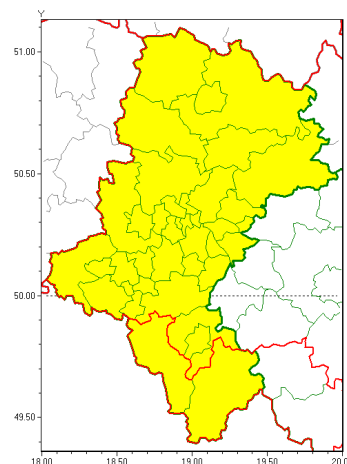

Zasięg ostrzeżeń w województwie

Intensywne opady śniegu  
2019-12-27 13:47

Oblodzenie  
2019-12-27 13:47

**WOJEWÓDZTWO ŁÓDZKIE**  
**OSTRZEŻENIA METEOROLOGICZNE ZBIORCZO NR 185**  
**WYKAZ OBLODZENIA I INTENSYWNYCH OPADÓW ŚNIEGU**  
**o godz. 13:47 dnia 27.12.2019**

Zjawisko/Stopień zagrożenia	Oblodzenie/1
Obszar (w nawiasie numer ostrzeżenia dla powiatu)	powiaty: białski(84), bielski(114), Bielsko-Biała(110), białski(83), Bytom(85), Chorzów(86), cieszyński(115), Częstochowa(79), częstochowski(79), Dąbrowa Górnicza(83), Gliwice(85), gliwicki(85), Jastrzębie-Zdrój(95), Jaworzno(83), Katowice(85), kłobucki(75), lubliniecki(80), mikołowski(85), Mysłowice(84), myszkowski(82), Piekary Śląskie(86), pszczyński(93), raciborski(90), Ruda Śląska(86), rybnicki(90), Rybnik(90), Siemianowice Śląskie(84), Sosnowiec(82), wiatryk(86), tarnogórski(84), Tychy(84), wodzisławski(91), Zabrze(85), zawierciański(80), żywiecki(120)
Ważność	od godz. 20:00 dnia 27.12.2019 do godz. 08:00 dnia 28.12.2019
Prawdopodobieństwo	70%
Przebieg	Prognozuje się zamarzanie mokrej nawierzchni dróg i chodników po opadach deszczu ze śniegiem i mokrego śniegu. Temperatura minimalna około -2°C, temperatura minimalna gruntu około -2°C.
SMS	IMGW-PIB OSTRZEŻENIA: OBLODZENIE/1 Łódzkie (wszystkie powiaty) od 20:00/27.12 do 08:00/28.12.2019 temp. min. od -3 st. do -1 st., przy gruncie do -2 st., lisko. Dotyczy powiatów: wszystkie powiaty.
RSO	Woj. Łódzkie (wszystkie powiaty), IMGW-PIB wydał ostrzeżenie pierwszego stopnia o oblodzeniu
Uwagi	Brak.
Zjawisko/Stopień zagrożenia	Intensywne opady śniegu/1