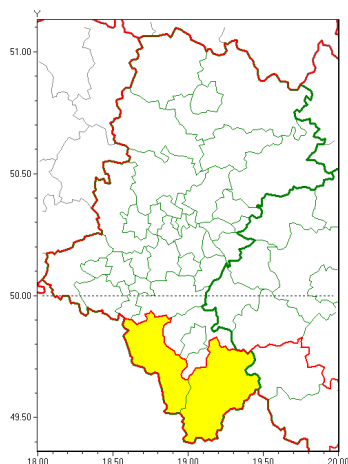

Zasięg ostrzeżeń w województwie

Intensywne opady śniegu  
2019-12-27 13:47

Oblodzenie  
2019-12-27 13:47

**WOJEWÓDZTWO ŁÓDZKIE**  
**OSTRZEŻENIA METEOROLOGICZNE ZBIORCZO NR 185**  
**WYKAZ OBLODZENIA I INTENSYWNYCH OPADÓW ŚNIEGU**  
**o godz. 13:47 dnia 27.12.2019**

Zjawisko/Stopień zagrożenia	Oblodzenie/1
Obszar (w nawiasie numer ostrzeżenia dla powiatu)	powiaty: białski(84), bielski(114), Bielsko-Biała(110), białski(83), Bytom(85), Chorzów(86), cieszyński(115), Częstochowa(79), częstochowski(79), Dąbrowa Górnicza(83), Gliwice(85), gliwicki(85), Jastrzębie-Zdrój(95), Jaworzno(83), Katowice(85), kłobucki(75), lubliniecki(80), mikołowski(85), Mysłowice(84), myszkowski(82), Piekary Śląskie(86), pszczyński(93), raciborski(90), Ruda Śląska(86), rybnicki(90), Rybnik(90), Siemianowice Śląskie(84), Sosnowiec(82), wiatryk(86), tarnogórski(84), Tychy(84), wodzisławski(91), Zabrze(85), zawierciański(80), żywiecki(120)
Ważność	od godz. 20:00 dnia 27.12.2019 do godz. 08:00 dnia 28.12.2019
Prawdopodobieństwo	70%
Przebieg	Prognozuje się zamarzanie mokrej nawierzchni dróg i chodników po opadach deszczu ze śniegiem i mokrego śniegu. Temperatura minimalna około -2°C, temperatura minimalna gruntu około -2°C.
SMS	IMGW-PIB OSTRZEŻENIA: OBLODZENIE/1 Łódzkie (wszystkie powiaty) od 20:00/27.12 do 08:00/28.12.2019 temp. min. od -3 st. do -1 st., przy gruncie do -2 st., lisko. Dotyczy powiatów: wszystkie powiaty.
RSO	Woj. Łódzkie (wszystkie powiaty), IMGW-PIB wydał ostrzeżenie pierwszego stopnia o oblodzeniu
Uwagi	Brak.
Zjawisko/Stopień zagrożenia	Intensywne opady śniegu/1