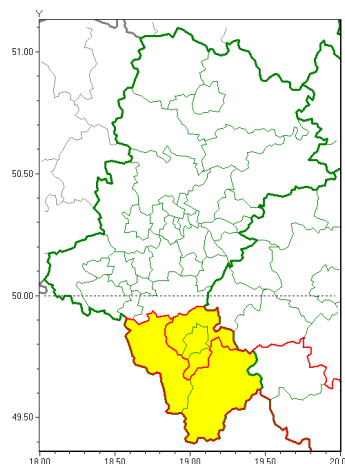

Zasięg ostrzeżeń w województwie

Intensywne opady śniegu
2019-12-27 06:37

Obłódzenie
2019-12-27 06:37

WOJEWÓDZTWO ŁĄSKIE
OSTRZEŻENIA METEOROLOGICZNE ZBIORCZO NR 184
WYKAZ OBSZARÓW ZUSZYTYCH OSTRZEŻENIAMI
o godz. 06:37 dnia 27.12.2019

Zjawisko/Stopień zagrożenia	Intensywne opady śniegu/1
Obszar (w nawiasie numer ostrzeżenia dla powiatu)	powiaty: cieszyński(114), żywiecki(119)
Ważność	od godz. 09:00 dnia 27.12.2019 do godz. 09:00 dnia 28.12.2019
Prawdopodobieństwo	90%
Przebieg	Prognozuje się wystąpienie opadów śniegu powodujących przyrost pokrywy śnieżnej za okres ważności ostrzeżenia miejscami od 10 cm do około 20 cm.
SMS	IMGW-PIB OSTRZEGA: NIEG/1 Łąskie (2 powiaty) od 09:00/27.12 do 09:00/28.12.2019 przyrost pokrywy śnieżnej miejscami około 10-20 cm. Dotyczy powiatów: cieszyński i żywiecki.
RSO	Woj. Łąskie (2 powiaty), IMGW-PIB wydał ostrzeżenie pierwszego stopnia o intensywnych opadach śniegu
Uwagi	Brak.
Zjawisko/Stopień zagrożenia	Obłódzenie/1
Obszar (w nawiasie numer ostrzeżenia dla powiatu)	powiaty: bielski(113), Bielsko-Biała(109), cieszyński(113), żywiecki(118)
Ważność	od godz. 18:00 dnia 26.12.2019 do godz. 08:00 dnia 27.12.2019
Prawdopodobieństwo	80%