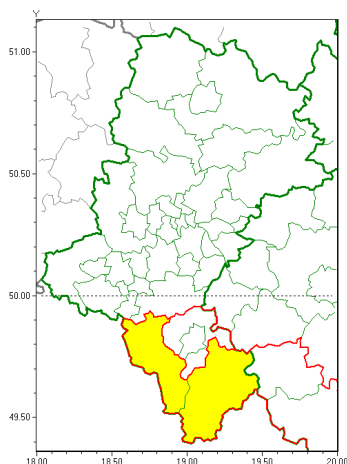

Zasięg ostrzeżeń w województwie

Intensywne opady śniegu
2019-12-27 06:37

Obłódzenie
2019-12-27 06:37

WOJEWÓDZTWO ŁĄSKIE
OSTRZEŻENIA METEOROLOGICZNE ZBIORCZO NR 184
WYKAZ OBSZARÓW ZUSZYTYCH OSTRZEŻENIAMI
o godz. 06:37 dnia 27.12.2019

Zjawisko/Stopień zagrożenia	Intensywne opady śniegu/1
Obszar (w nawiasie numer ostrzeżenia dla powiatu)	powiaty: cieszyński(114), żywiecki(119)
Ważność	od godz. 09:00 dnia 27.12.2019 do godz. 09:00 dnia 28.12.2019
Prawdopodobieństwo	90%
Przebieg	Prognozuje się wystąpienie opadów śniegu powodujących przyrost pokrywy śnieżnej za okres ważności ostrzeżenia miejscami od 10 cm do około 20 cm.
SMS	IMGW-PIB OSTRZEGA: NIEG/1 Łąskie (2 powiaty) od 09:00/27.12 do 09:00/28.12.2019 przyrost pokrywy śnieżnej miejscami około 10-20 cm. Dotyczy powiatów: cieszyński i żywiecki.
RSO	Woj. Łąskie (2 powiaty), IMGW-PIB wydał ostrzeżenie pierwszego stopnia o intensywnych opadach śniegu
Uwagi	Brak.
Zjawisko/Stopień zagrożenia	Obłódzenie/1
Obszar (w nawiasie numer ostrzeżenia dla powiatu)	powiaty: bielski(113), Bielsko-Biała(109), cieszyński(113), żywiecki(118)
Ważność	od godz. 18:00 dnia 26.12.2019 do godz. 08:00 dnia 27.12.2019
Prawdopodobieństwo	80%