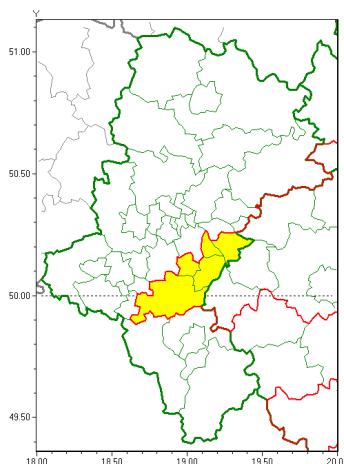

Zasięg ostrzeżeń w województwie

Gęsta mgła
2019-12-18 13:56

WOJEWÓDZTWO ŁÓDZKIE
OSTRZEŻENIA METEOROLOGICZNE ZBIORCZO NR 176
WYKAZ OBSZARÓW ZJAWIENIA SIĘ OSTRZEŻENIA
o godz. 13:56 dnia 18.12.2019

Zjawisko/Stopień zagrożenia	Gęsta mgła/1
Obszar (w nawiasie numer ostrzeżenia dla powiatu)	powiaty: bieruńsko-lędzki(82), Jaworzno(82), Mysłowice(83), pszczyński(92), Tychy(83)
Ważność	od godz. 22:00 dnia 18.12.2019 do godz. 10:00 dnia 19.12.2019
Prawdopodobieństwo	80%
Przebieg	Prognozuje się gęste mgły w zasięgu których widzialność wynosi miejscami od 50 m do 200 m.
SMS	IMGW-PIB OSTRZEŻENIA: MGŁA/1 Łódzkie (5 powiatów) od 22:00/18.12 do 10:00/19.12.2019 widzialność 50 m. Dotyczy powiatów: bieruńsko-lędzki, Jaworzno, Mysłowice, pszczyński i Tychy.
RSO	Woj. Łódzkie (5 powiatów), IMGW-PIB wydał ostrzeżenie pierwszego stopnia o silnych mgłach
Uwagi	Brak.
Dyrektor synoptyk IMGW-PIB	Grzegorz Mikutel