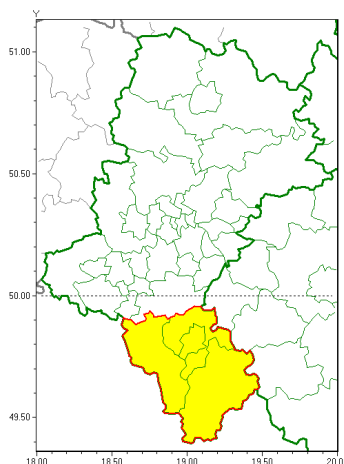

Zasięg ostrzeżeń w województwie

Silny wiatr
2019-12-17 11:42

WOJEWÓDZTWO ŁĄSKIE
OSTRZEŻENIA METEOROLOGICZNE ZBIORCZO NR 175
WYKAZ OBSZARÓW ZUCIANYCH OSTRZEŻENIAMI
o godz. 11:42 dnia 17.12.2019

Zjawisko/Stopień zagrożenia	Silny wiatr/1
Obszar (w nawiasie numer ostrzeżenia dla powiatu)	powiaty: bielski(109), Bielsko-Biała(106), cieszyński(107), żywiecki(112)
Ważność	od godz. 15:00 dnia 17.12.2019 do godz. 04:00 dnia 18.12.2019
Prawdopodobieństwo	85%
Przebieg	Prognozuje się wystąpienie wiatru o średniej prędkości od 35 km/h do 45 km/h, w porywach do 75 km/h, z południa i południowego zachodu.
SMS	IMGW-PIB OSTRZEŻENIE: WIATR/1 Łąskie (4 powiaty) od 15:00/17.12 do 04:00/18.12.2019 prędkość do 45 km/h, porywy do 75 km/h, S i SW. Dotyczy powiatów: bielski, Bielsko-Biała, cieszyński i żywiecki.
RSO	Woj. Łąskie (4 powiaty), IMGW-PIB wydał ostrzeżenie pierwszego stopnia o silnym wietrze
Uwagi	Brak.
Dyrektor synoptyk IMGW-PIB	Iwona Lelko